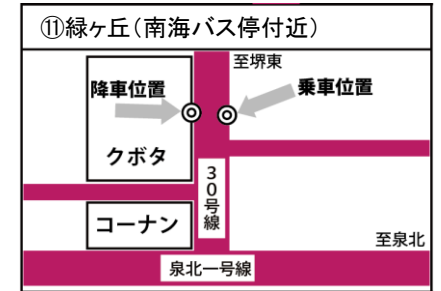

Ⅱ 阪和鳳自動車学校

無料スクールバス時刻表

平日用

TEL 072-271-1028

スクールバス停留所 MAP

D 堺東便 堺東駅 方面		7:35	8:35	10:00	11:00	12:00	13:00	14:00	15:00	16:00	17:00	18:00	19:00	20:00		
阪和鳳自動車学校発																
南海堺東駅 地図⑩	堺東駅前・野村証券前	8:10	9:10	10:20	11:20	12:20	13:20	14:20	15:20	16:20	17:20	18:20	お送りのみです	お送りのみです		
一条通	堺第一青果前	8:12	9:12	10:22	11:22	12:22	13:22	14:22	15:22	16:22	17:22	18:22				
一条通南	サイクルベースあさひ向い	8:13	9:13	10:23	11:23	12:23	13:23	14:23	15:23	16:23	17:23	18:23				
大仙中町	南海バス停付近	8:15	9:15	10:25	11:25	12:25	13:25	14:25	15:25	16:25	17:25	18:25				
塩穴通り	西川歯科前	8:17	9:17	10:27	11:27	12:27	13:27	14:27	15:27	16:27	17:27	18:27				
緑ヶ丘 地図⑪	南海バス停付近	8:18	9:18	10:28	11:28	12:28	13:28	14:28	15:28	16:28	17:28	18:28				
霞ヶ丘	交番前	8:19	9:19	10:29	11:29	12:29	13:29	14:29	15:29	16:29	17:29	18:29				
神石市之町	南海バス停付近	8:20	9:20	10:30	11:30	12:30	13:30	14:30	15:30	16:30	17:30	18:30				
阪和鳳自動車学校着		8:30	9:30	10:40	11:40	12:40	13:40	14:40	15:40	16:40	17:40	18:40				