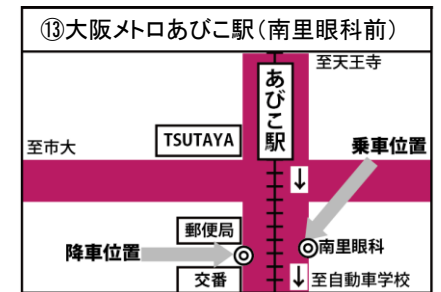

F 南海中百舌鳥便 南海中百舌鳥駅 方面		7:35	8:50	10:00	11:00	12:00	13:00	14:00	15:00	16:00	17:00	18:00
阪和鳳自動車学校発												
南海中百舌鳥駅 地図⑱	南出口エレベーター降りた所、南海バス北野田方面のりば	8:10	9:10	10:20	11:20	12:20	13:20	14:20	15:20	16:20	17:20	18:20
百舌鳥梅町 地図⑰	ステーキのどん前	8:13	9:13	10:23	11:23	12:23	13:23	14:23	15:23	16:23	17:23	18:23
百舌鳥八幡	シトロエン前付近	8:13	9:13	10:23	11:23	12:23	13:23	14:23	15:23	16:23	17:23	18:23
百舌鳥西之町	南海バス停付近	8:15	9:15	10:25	11:25	12:25	13:25	14:25	15:25	16:25	17:25	18:25
百舌鳥陵南町	南海バス停付近	8:16	9:16	10:26	11:26	12:26	13:26	14:26	15:26	16:26	17:26	18:26
百舌鳥陵南町西	南海バス停付近	8:17	9:17	10:27	11:27	12:27	13:27	14:27	15:27	16:27	17:27	18:27
北深井	南海バス停付近	8:20	9:20	10:30	11:30	12:30	13:30	14:30	15:30	16:30	17:30	18:30
中深井西	南海バス停付近	8:21	9:21	10:31	11:31	12:31	13:31	14:31	15:31	16:31	17:31	18:31
深井西口	南海バス停付近	8:22	9:22	10:32	11:32	12:32	13:32	14:32	15:32	16:32	17:32	18:32
阪和鳳自動車学校着		8:30	9:30	10:40	11:40	12:40	13:40	14:40	15:40	16:40	17:40	18:40

地図⑮⑯⑰⑱は裏面にあります。

19:00、20:00に中百舌鳥方面へお帰りの方は「大阪公立大学(杉本)あびこ便」をご利用ください。