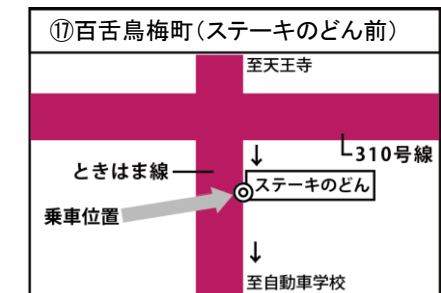

地図⑫⑬⑭は裏面にあります。

F 南海中百舌鳥便 南海中百舌鳥駅 方面		7:35	8:50	10:00	11:00	12:00	13:00	14:00	15:00	16:00
阪和鳳自動車学校発										
南海中百舌鳥駅 地図⑱	南出口エレベーター降りた所、南海バス北野田方面のりば	8:10	9:10	10:20	11:20	12:20	13:20	14:20	15:20	16:20
百舌鳥梅町 地図⑲	ステーキのどん前	8:13	9:13	10:23	11:23	12:23	13:23	14:23	15:23	16:23
百舌鳥八幡	シトロエン前付近	8:13	9:13	10:23	11:23	12:23	13:23	14:23	15:23	16:23
百舌鳥西之町	南海バス停付近	8:15	9:15	10:25	11:25	12:25	13:25	14:25	15:25	16:25
百舌鳥陵南町	南海バス停付近	8:16	9:16	10:26	11:26	12:26	13:26	14:26	15:26	16:26
百舌鳥陵南町西	南海バス停付近	8:17	9:17	10:27	11:27	12:27	13:27	14:27	15:27	16:27
北深井	南海バス停付近	8:20	9:20	10:30	11:30	12:30	13:30	14:30	15:30	16:30
中深井西	南海バス停付近	8:21	9:21	10:31	11:31	12:31	13:31	14:31	15:31	16:31
深井西口	南海バス停付近	8:22	9:22	10:32	11:32	12:32	13:32	14:32	15:32	16:32
阪和鳳自動車学校着		8:30	9:30	10:40	11:40	12:40	13:40	14:40	15:40	16:40

17:00、18:00に中百舌鳥方面へお帰りの方は「大阪公立大学(杉本)あびこ便」をご利用ください。

◎が乗降位置になります。

◆交通渋滞等で時刻通りに到着しないことがあります。ご了承ください。

- ・スクールバスの学校出発は西門からです。(ただし、平日20:00発と土・日・祝日18:00発は正門からです)
- ・降りる時は早めに声をかけてお知らせください。
- ・時刻表の内容は変更になる場合がございます。ご注意ください。
- ・交通事情により、多少停車時刻と停車場所が前後することがあります。ご了承ください。
- ・学校休校日(年末年始、特定日)および祭礼時等はスクールバスの運行を中止しています。

乗車時のお願い!
バスが近づきましたら
早めに大きく手をあげて
合図をして止めてください。

◆バスの運行状況は、当校ホームページ、または下記QRコードから確認できます。

※バスの運行状況は、パソコン・スマートフォンから確認できます。当校ホームページ、またはQRコードからアクセスしてください。

2023年10月1日現在