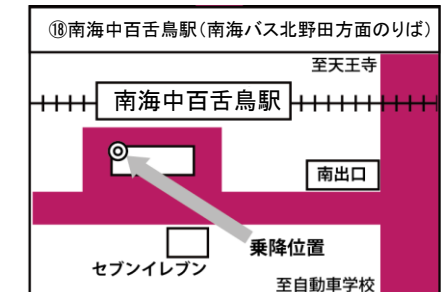

地図⑫⑬⑭は裏面にあります。

F 南海中百舌鳥便 南海中百舌鳥駅 方面		7:35	8:50	10:00	11:00	12:00	13:00	14:00	15:00	16:00
阪和鳳自動車学校発										
南海中百舌鳥駅 地図⑱	南出口エレベーター降りた所、南海バス北野田方面のりば	8:10	9:10	10:20	11:20	12:20	13:20	14:20	15:20	16:20
百舌鳥梅町 地図⑲	ステーキのどん前	8:13	9:13	10:23	11:23	12:23	13:23	14:23	15:23	16:23
百舌鳥八幡	シトロエン前付近	8:13	9:13	10:23	11:23	12:23	13:23	14:23	15:23	16:23
百舌鳥西之町	南海バス停付近	8:15	9:15	10:25	11:25	12:25	13:25	14:25	15:25	16:25
百舌鳥陵南町	南海バス停付近	8:16	9:16	10:26	11:26	12:26	13:26	14:26	15:26	16:26
百舌鳥陵南町西	南海バス停付近	8:17	9:17	10:27	11:27	12:27	13:27	14:27	15:27	16:27
北深井	南海バス停付近	8:20	9:20	10:30	11:30	12:30	13:30	14:30	15:30	16:30
中深井西	南海バス停付近	8:21	9:21	10:31	11:31	12:31	13:31	14:31	15:31	16:31
深井西口	南海バス停付近	8:22	9:22	10:32	11:32	12:32	13:32	14:32	15:32	16:32
阪和鳳自動車学校着		8:30	9:30	10:40	11:40	12:40	13:40	14:40	15:40	16:40

17:00、18:00に中百舌鳥方面へお帰りの方は「大阪公立大学(杉本)あびこ便」をご利用ください。

◎が乗降位置になります。

◆交通渋滞等で時刻通りに到着しないことがあります。ご了承ください。

- ・スクールバスの学校出発は西門からです。(ただし、平日20:00発と土・日・祝日18:00発は正門からです)
- ・降りる時は早めに声をかけてお知らせください。
- ・時刻表の内容は変更になる場合がございます。ご注意ください。
- ・交通事情により、多少停車時刻と停車場所が前後することがあります。ご了承ください。
- ・学校休校日(年末年始、特定日)および祭礼時等はスクールバスの運行を中止しています。

乗車時のお願い!
バスが近づきましたら
早めに大きく手をあげて
合図をして止めてください。

◆バスの運行状況は、当校ホームページ、または下記QRコードから確認できます。

※バスの運行状況は、パソコン・スマートフォンから確認できます。当校ホームページ、またはQRコードからアクセスしてください。

2023年10月1日現在