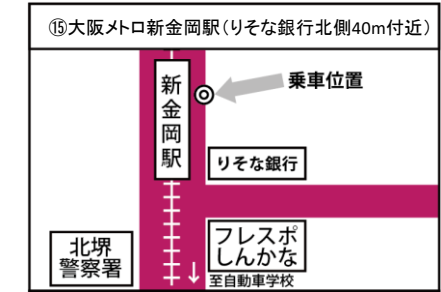

地図⑫⑬⑭は裏面にあります。

F 南海中百舌鳥便 南海中百舌鳥駅 方面		7:35	8:50	10:00	11:00	12:00	13:00	14:00	15:00	16:00
阪和鳳自動車学校発										
南海中百舌鳥駅 地図⑱	南出口エレベーター降りた所、南海バス北野田方面のりば	8:10	9:10	10:20	11:20	12:20	13:20	14:20	15:20	16:20
百舌鳥梅町 地図⑲	ステーキのどん前	8:13	9:13	10:23	11:23	12:23	13:23	14:23	15:23	16:23
百舌鳥八幡	シトロエン前付近	8:13	9:13	10:23	11:23	12:23	13:23	14:23	15:23	16:23
百舌鳥西之町	南海バス停付近	8:15	9:15	10:25	11:25	12:25	13:25	14:25	15:25	16:25
百舌鳥陵南町	南海バス停付近	8:16	9:16	10:26	11:26	12:26	13:26	14:26	15:26	16:26
百舌鳥陵南町西	南海バス停付近	8:17	9:17	10:27	11:27	12:27	13:27	14:27	15:27	16:27
北深井	南海バス停付近	8:20	9:20	10:30	11:30	12:30	13:30	14:30	15:30	16:30
中深井西	南海バス停付近	8:21	9:21	10:31	11:31	12:31	13:31	14:31	15:31	16:31
深井西口	南海バス停付近	8:22	9:22	10:32	11:32	12:32	13:32	14:32	15:32	16:32
阪和鳳自動車学校着		8:30	9:30	10:40	11:40	12:40	13:40	14:40	15:40	16:40

17:00、18:00に中百舌鳥方面へお帰りの方は「大阪公立大学(杉本)あびこ便」をご利用ください。

◎が乗降位置になります。

◆交通渋滞等で時刻通りに到着しないことがあります。ご了承ください。

- ・スクールバスの学校出発は西門からです。(ただし、平日20:00発と土・日・祝日18:00発は正門からです)
- ・降りる時は早めに声をかけてお知らせください。
- ・時刻表の内容は変更になる場合がございます。ご注意ください。
- ・交通事情により、多少停車時刻と停車場所が前後することがあります。ご了承ください。
- ・学校休校日(年末年始、特定日)および祭礼時等はスクールバスの運行を中止しています。

乗車時のお願い!
バスが近づきましたら
早めに大きく手をあげて
合図をして止めてください。

◆バスの運行状況は、当校ホームページ、または下記QRコードから確認できます。

※バスの運行状況は、パソコン・スマートフォンから確認できます。当校ホームページ、またはQRコードからアクセスしてください。

2023年10月1日現在