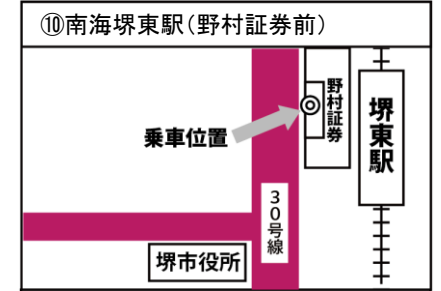

Ⅱ 阪和鳳自動車学校

無料スクールバス時刻表

平日用

TEL 072-271-1028

スクールバス停留所 MAP

D 堺東便 堺東駅 方面		7:35	8:35	10:00	11:00	12:00	13:00	14:00	15:00	16:00	17:00	18:00	19:00	20:00		
阪和鳳自動車学校発																
南海堺東駅 地図⑩	堺東駅前・野村証券前	8:10	9:10	10:20	11:20	12:20	13:20	14:20	15:20	16:20	17:20	18:20	お送りのみです	お送りのみです		
一条通	堺第一青果前	8:12	9:12	10:22	11:22	12:22	13:22	14:22	15:22	16:22	17:22	18:22				
一条通南	サイクルベースあさひ向い	8:13	9:13	10:23	11:23	12:23	13:23	14:23	15:23	16:23	17:23	18:23				
大仙中町	南海バス停付近	8:15	9:15	10:25	11:25	12:25	13:25	14:25	15:25	16:25	17:25	18:25				
塩穴通り	西川歯科前	8:17	9:17	10:27	11:27	12:27	13:27	14:27	15:27	16:27	17:27	18:27				
緑ヶ丘 地図⑪	南海バス停付近	8:18	9:18	10:28	11:28	12:28	13:28	14:28	15:28	16:28	17:28	18:28				
霞ヶ丘	交番前	8:19	9:19	10:29	11:29	12:29	13:29	14:29	15:29	16:29	17:29	18:29				
神石市之町	南海バス停付近	8:20	9:20	10:30	11:30	12:30	13:30	14:30	15:30	16:30	17:30	18:30				
阪和鳳自動車学校着		8:30	9:30	10:40	11:40	12:40	13:40	14:40	15:40	16:40	17:40	18:40				