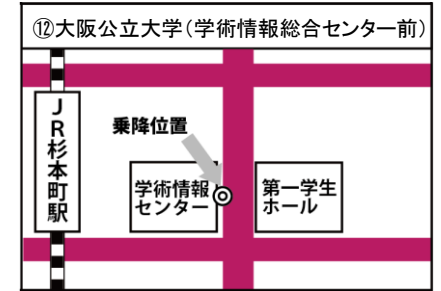

Ⅱ 阪和鳳自動車学校

無料スクールバス時刻表

平日用

TEL 072-271-1028

スクールバス停留所 MAP

D 堺東便 堺東駅 方面		7:35	8:35	10:00	11:00	12:00	13:00	14:00	15:00	16:00	17:00	18:00	19:00	20:00		
阪和鳳自動車学校発																
南海堺東駅 地図⑩	堺東駅前・野村証券前	8:10	9:10	10:20	11:20	12:20	13:20	14:20	15:20	16:20	17:20	18:20	お送りのみです	お送りのみです		
一条通	堺第一青果前	8:12	9:12	10:22	11:22	12:22	13:22	14:22	15:22	16:22	17:22	18:22				
一条通南	サイクルベースあさひ向い	8:13	9:13	10:23	11:23	12:23	13:23	14:23	15:23	16:23	17:23	18:23				
大仙中町	南海バス停付近	8:15	9:15	10:25	11:25	12:25	13:25	14:25	15:25	16:25	17:25	18:25				
塩穴通り	西川歯科前	8:17	9:17	10:27	11:27	12:27	13:27	14:27	15:27	16:27	17:27	18:27				
緑ヶ丘 地図⑪	南海バス停付近	8:18	9:18	10:28	11:28	12:28	13:28	14:28	15:28	16:28	17:28	18:28				
霞ヶ丘	交番前	8:19	9:19	10:29	11:29	12:29	13:29	14:29	15:29	16:29	17:29	18:29				
神石市之町	南海バス停付近	8:20	9:20	10:30	11:30	12:30	13:30	14:30	15:30	16:30	17:30	18:30				
阪和鳳自動車学校着		8:30	9:30	10:40	11:40	12:40	13:40	14:40	15:40	16:40	17:40	18:40