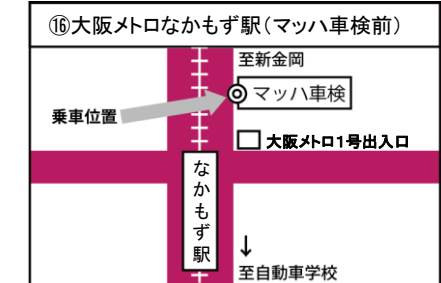

地図⑫⑬⑭は裏面にあります。

F 南海中百舌鳥便 南海中百舌鳥駅 方面		7:35	8:50	10:00	11:00	12:00	13:00	14:00	15:00	16:00
阪和鳳自動車学校発										
南海中百舌鳥駅 地図⑱	南出口エレベーター降りた所、南海バス北野田方面のりば	8:10	9:10	10:20	11:20	12:20	13:20	14:20	15:20	16:20
百舌鳥梅町 地図⑲	ステーキのどん前	8:13	9:13	10:23	11:23	12:23	13:23	14:23	15:23	16:23
百舌鳥八幡	シトロエン前付近	8:13	9:13	10:23	11:23	12:23	13:23	14:23	15:23	16:23
百舌鳥西之町	南海バス停付近	8:15	9:15	10:25	11:25	12:25	13:25	14:25	15:25	16:25
百舌鳥陵南町	南海バス停付近	8:16	9:16	10:26	11:26	12:26	13:26	14:26	15:26	16:26
百舌鳥陵南町西	南海バス停付近	8:17	9:17	10:27	11:27	12:27	13:27	14:27	15:27	16:27
北深井	南海バス停付近	8:20	9:20	10:30	11:30	12:30	13:30	14:30	15:30	16:30
中深井西	南海バス停付近	8:21	9:21	10:31	11:31	12:31	13:31	14:31	15:31	16:31
深井西口	南海バス停付近	8:22	9:22	10:32	11:32	12:32	13:32	14:32	15:32	16:32
阪和鳳自動車学校着		8:30	9:30	10:40	11:40	12:40	13:40	14:40	15:40	16:40

17:00、18:00に中百舌鳥方面へお帰りの方は「大阪公立大学(杉本)あびこ便」をご利用ください。

◎が乗降位置になります。

◆交通渋滞等で時刻通りに到着しないことがあります。ご了承ください。

- ・スクールバスの学校出発は西門からです。(ただし、平日20:00発と土・日・祝日18:00発は正門からです)
- ・降りる時は早めに声をかけてお知らせください。
- ・時刻表の内容は変更になる場合がございます。ご注意ください。
- ・交通事情により、多少停車時刻と停車場所が前後することがあります。ご了承ください。
- ・学校休校日(年末年始、特定日)および祭礼時等はスクールバスの運行を中止しています。

乗車時のお願い!
バスが近づきましたら
早めに大きく手をあげて
合図をして止めてください。

◆バスの運行状況は、当校ホームページ、または下記QRコードから確認できます。

※バスの運行状況は、パソコン・スマートフォンから確認できます。当校ホームページ、またはQRコードからアクセスしてください。

2023年10月1日現在