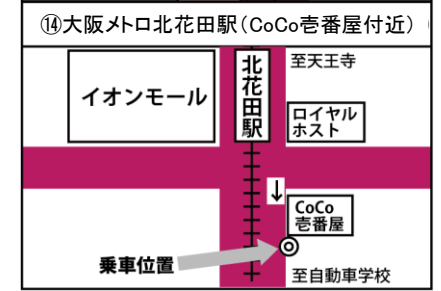

F 南海中百舌鳥便 南海中百舌鳥駅 方面		7:35	8:50	10:00	11:00	12:00	13:00	14:00	15:00	16:00	17:00	18:00
阪和鳳自動車学校発												
南海中百舌鳥駅 地図⑱	南出口エレベーター降りた所、南海バス北野田方面のりば	8:10	9:10	10:20	11:20	12:20	13:20	14:20	15:20	16:20	17:20	18:20
百舌鳥梅町 地図⑰	ステーキのどん前	8:13	9:13	10:23	11:23	12:23	13:23	14:23	15:23	16:23	17:23	18:23
百舌鳥八幡	シトロエン前付近	8:13	9:13	10:23	11:23	12:23	13:23	14:23	15:23	16:23	17:23	18:23
百舌鳥西之町	南海バス停付近	8:15	9:15	10:25	11:25	12:25	13:25	14:25	15:25	16:25	17:25	18:25
百舌鳥陵南町	南海バス停付近	8:16	9:16	10:26	11:26	12:26	13:26	14:26	15:26	16:26	17:26	18:26
百舌鳥陵南町西	南海バス停付近	8:17	9:17	10:27	11:27	12:27	13:27	14:27	15:27	16:27	17:27	18:27
北深井	南海バス停付近	8:20	9:20	10:30	11:30	12:30	13:30	14:30	15:30	16:30	17:30	18:30
中深井西	南海バス停付近	8:21	9:21	10:31	11:31	12:31	13:31	14:31	15:31	16:31	17:31	18:31
深井西口	南海バス停付近	8:22	9:22	10:32	11:32	12:32	13:32	14:32	15:32	16:32	17:32	18:32
阪和鳳自動車学校着		8:30	9:30	10:40	11:40	12:40	13:40	14:40	15:40	16:40	17:40	18:40

地図⑮⑯⑰⑱は裏面にあります。

19:00、20:00に中百舌鳥方面へお帰りの方は「大阪公立大学(杉本)あびこ便」をご利用ください。