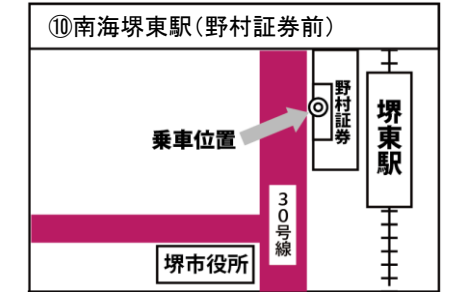

※太枠部分は、4月以降変更になった箇所です。また下線部は、平日と土日祝で時刻が異なりますのでご注意ください。

F 南海中百舌鳥便 南海中百舌鳥駅 方面		7:35	8:50	10:00	11:00	12:00	13:00	14:00	15:00	16:00	17:00	18:00
阪和鳳自動車学校発		7:35	8:50	10:00	11:00	12:00	13:00	14:00	15:00	16:00	17:00	18:00
南海中百舌鳥駅 地図⑱	南出口エレベーター降りた所、南海バス北野田方面のりば	8:10	9:10	10:20	11:20	12:20	13:20	14:20	15:20	16:20	17:20	18:20
百舌鳥梅町 地図⑰	ステーキのどん前	8:13	9:13	10:23	11:23	12:23	13:23	14:23	15:23	16:23	17:23	18:23
百舌鳥八幡	シトロエン前付近	8:13	9:13	10:23	11:23	12:23	13:23	14:23	15:23	16:23	17:23	18:23
百舌鳥西之町	南海バス停付近	8:15	9:15	10:25	11:25	12:25	13:25	14:25	15:25	16:25	17:25	18:25
百舌鳥陵南町	南海バス停付近	8:16	9:16	10:26	11:26	12:26	13:26	14:26	15:26	16:26	17:26	18:26
百舌鳥陵南町西	南海バス停付近	8:17	9:17	10:27	11:27	12:27	13:27	14:27	15:27	16:27	17:27	18:27
北深井	南海バス停付近	8:20	9:20	10:30	11:30	12:30	13:30	14:30	15:30	16:30	17:30	18:30
中深井西	南海バス停付近	8:21	9:21	10:31	11:31	12:31	13:31	14:31	15:31	16:31	17:31	18:31
深井西口	南海バス停付近	8:22	9:22	10:32	11:32	12:32	13:32	14:32	15:32	16:32	17:32	18:32
阪和鳳自動車学校着		8:30	9:30	10:40	11:40	12:40	13:40	14:40	15:40	16:40	17:40	18:40

19時と20時の
中百舌鳥方面へのお帰りの際には
「市大あびこ便」をご利用ください。

地図⑮⑯⑰⑱は裏面にあります。

◆交通渋滞等で時刻通りに到着しないことがあります。ご了承ください。

- ・スクールバスの学校出発は西門からです。(ただし、平日20:00発と土・日・祝日18:00発は正門からです)
- ・降りる時は早めに声をかけてお知らせください。
- ・時刻表の内容は変更になる場合がございます。ご注意ください。
- ・交通事情により、多少停車時刻と停車場所が前後することがあります。ご了承ください。
- ・学校休校日(年末年始、特定日)および祭礼時等はスクールバスの運行を中止しています。

乗車時のお願い!
バスが近づきましたら
早めに大きく手をあげて
合図をして止めてください。

※バスの運行状況は、スマートフォン(携帯電話)から手軽に確認できます。

◎が乗降位置になります。

2020年4月1日現在

Ⅱ 阪和鳳自動車学校

無料スクールバス時刻表

土日祝用

TEL 072-271-1028