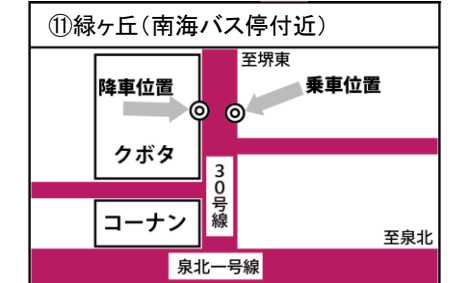

※太枠部分は、4月以降変更になった箇所です。また下線部は、平日と土日祝で時刻が異なりますのでご注意ください。

F 南海中百舌鳥便 南海中百舌鳥駅 方面		7:35	8:50	10:00	11:00	12:00	13:00	14:00	15:00	16:00	17:00	18:00
阪和鳳自動車学校発		7:35	8:50	10:00	11:00	12:00	13:00	14:00	15:00	16:00	17:00	18:00
南海中百舌鳥駅 地図⑱	南出口エレベーター降りた所、南海バス北野田方面のりば	8:10	9:10	10:20	11:20	12:20	13:20	14:20	15:20	16:20	17:20	18:20
百舌鳥梅町 地図⑰	ステーキのどん前	8:13	9:13	10:23	11:23	12:23	13:23	14:23	15:23	16:23	17:23	18:23
百舌鳥八幡	シトロエン前付近	8:13	9:13	10:23	11:23	12:23	13:23	14:23	15:23	16:23	17:23	18:23
百舌鳥西之町	南海バス停付近	8:15	9:15	10:25	11:25	12:25	13:25	14:25	15:25	16:25	17:25	18:25
百舌鳥陵南町	南海バス停付近	8:16	9:16	10:26	11:26	12:26	13:26	14:26	15:26	16:26	17:26	18:26
百舌鳥陵南町西	南海バス停付近	8:17	9:17	10:27	11:27	12:27	13:27	14:27	15:27	16:27	17:27	18:27
北深井	南海バス停付近	8:20	9:20	10:30	11:30	12:30	13:30	14:30	15:30	16:30	17:30	18:30
中深井西	南海バス停付近	8:21	9:21	10:31	11:31	12:31	13:31	14:31	15:31	16:31	17:31	18:31
深井西口	南海バス停付近	8:22	9:22	10:32	11:32	12:32	13:32	14:32	15:32	16:32	17:32	18:32
阪和鳳自動車学校着		8:30	9:30	10:40	11:40	12:40	13:40	14:40	15:40	16:40	17:40	18:40

19時と20時の
中百舌鳥方面へのお帰りの際には
「市大あびこ便」をご利用ください。

地図⑮⑯⑰⑱は裏面にあります。

◆交通渋滞等で時刻通りに到着しないことがあります。ご了承ください。

- ・スクールバスの学校出発は西門からです。(ただし、平日20:00発と土・日・祝日18:00発は正門からです)
- ・降りる時は早めに声をかけてお知らせください。
- ・時刻表の内容は変更になる場合がございます。ご注意ください。
- ・交通事情により、多少停車時刻と停車場所が前後することがあります。ご了承ください。
- ・学校休校日(年末年始、特定日)および祭礼時等はスクールバスの運行を中止しています。

乗車時のお願い!
バスが近づきましたら
早めに大きく手をあげて
合図をして止めてください。

※バスの運行状況は、スマートフォン(携帯電話)から手軽に確認できます。

◎が乗降位置になります。

2020年4月1日現在

Ⅱ 阪和鳳自動車学校

無料スクールバス時刻表

土日祝用

TEL 072-271-1028