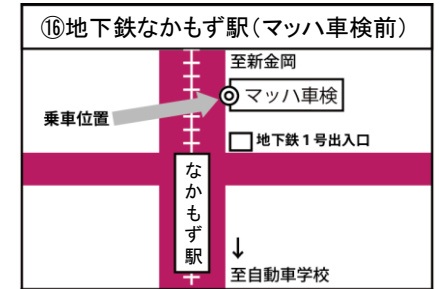

E 市大あびこ便 市大・あびこ駅・北花田駅・新金岡駅・地下鉄なかもず 方面		7:00	8:00	9:00	10:00	11:00	12:00	13:25	14:00	15:00	16:00	17:00	18:00
阪和鳳自動車学校発													
大阪市立大学 地図⑫	学術情報総合センター前	7:50	8:50	9:35	10:50	11:35	<u>12:35</u>	14:00	14:45	15:35	お送りのみです	お送りのみです	お送りのみです
地下鉄あびこ駅 地図⑬	南里眼科前(タイムズ駐車場右横)	7:55	8:55	9:40	10:55	11:40	<u>12:40</u>	14:05	14:50	15:40			
地下鉄北花田駅 地図⑭	CoCo壱番屋北花田駅前付近	7:58	8:58	9:43	10:58	11:43	<u>12:43</u>	14:08	14:53	15:43			
地下鉄新金岡駅 地図⑮	りそな銀行北側40m付近	8:02	9:02	9:47	11:02	11:47	<u>12:47</u>	14:12	14:57	15:47			
長曾根東	酒のABC駐車場入口左横(空き地前)	8:05	9:05	9:50	11:05	11:50	<u>12:50</u>	14:15	15:00	15:50			
地下鉄なかもず駅 地図⑯	マッハ車検前	8:07	9:07	9:52	11:07	11:52	<u>12:52</u>	14:17	15:02	15:52			
百舌鳥梅町 地図⑰	ステーキのどん前	8:13	9:13	9:58	11:13	11:58	<u>12:58</u>	14:23	15:08	15:58			
百舌鳥八幡	シトロエン前付近	8:14	9:14	9:59	11:14	11:59	<u>12:59</u>	14:24	15:09	15:59			
百舌鳥西之町	南海バス停付近	8:15	9:15	10:00	11:15	12:00	<u>13:00</u>	14:25	15:10	16:00			
百舌鳥陵南町	南海バス停付近	8:16	9:16	10:01	11:16	12:01	<u>13:01</u>	14:26	15:11	16:01			
津久野中学校向い	さぬきや前	8:21	9:21	10:06	11:21	12:06	<u>13:06</u>	14:31	15:16	16:06			
阪和鳳自動車学校着		8:30	9:30	10:15	11:30	12:15	<u>13:15</u>	14:40	15:25	16:15			

地図⑫⑬⑭は裏面にあります。

※太枠部分は、4月以降変更になった箇所です。また下線部は、平日と土日祝で時刻が異なりますのでご注意ください。

F 南海中百舌鳥便 南海中百舌鳥駅 方面		7:35	8:50	10:00	11:00	12:00	13:00	14:00	15:00	16:00
阪和鳳自動車学校発										
南海中百舌鳥駅 地図⑱	南出口エレベーター降りた所、南海バス北野田方面のりば	8:10	9:10	10:20	11:20	12:20	13:20	14:20	15:20	16:20
百舌鳥梅町 地図⑰	ステーキのどん前	8:13	9:13	10:23	11:23	12:23	13:23	14:23	15:23	16:23
百舌鳥八幡	シトロエン前付近	8:13	9:13	10:23	11:23	12:23	13:23	14:23	15:23	16:23
百舌鳥西之町	南海バス停付近	8:15	9:15	10:25	11:25	12:25	13:25	14:25	15:25	16:25
百舌鳥陵南町	南海バス停付近	8:16	9:16	10:26	11:26	12:26	13:26	14:26	15:26	16:26
百舌鳥陵南町西	南海バス停付近	8:17	9:17	10:27	11:27	12:27	13:27	14:27	15:27	16:27
北深井	南海バス停付近	8:20	9:20	10:30	11:30	12:30	13:30	14:30	15:30	16:30
中深井西	南海バス停付近	8:21	9:21	10:31	11:31	12:31	13:31	14:31	15:31	16:31
深井西口	南海バス停付近	8:22	9:22	10:32	11:32	12:32	13:32	14:32	15:32	16:32
阪和鳳自動車学校着		8:30	9:30	10:40	11:40	12:40	13:40	14:40	15:40	16:40

17時と18時の中百舌鳥方面へのお帰り際には「市大あびこ便」をご利用ください。