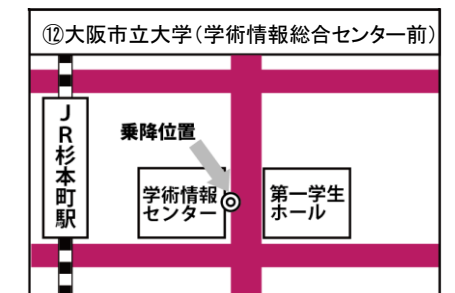

※太枠部分は、4月以降変更になった箇所です。また下線部は、平日と土日祝で時刻が異なりますのでご注意ください。

F 南海中百舌鳥便 南海中百舌鳥駅 方面		7:35	8:50	10:00	11:00	12:00	13:00	14:00	15:00	16:00	17:00	18:00
阪和鳳自動車学校発		7:35	8:50	10:00	11:00	12:00	13:00	14:00	15:00	16:00	17:00	18:00
南海中百舌鳥駅 地図⑱	南出口エレベーター降りた所、南海バス北野田方面のりば	8:10	9:10	10:20	11:20	12:20	13:20	14:20	15:20	16:20	17:20	18:20
百舌鳥梅町 地図⑰	ステーキのどん前	8:13	9:13	10:23	11:23	12:23	13:23	14:23	15:23	16:23	17:23	18:23
百舌鳥八幡	シトロエン前付近	8:13	9:13	10:23	11:23	12:23	13:23	14:23	15:23	16:23	17:23	18:23
百舌鳥西之町	南海バス停付近	8:15	9:15	10:25	11:25	12:25	13:25	14:25	15:25	16:25	17:25	18:25
百舌鳥陵南町	南海バス停付近	8:16	9:16	10:26	11:26	12:26	13:26	14:26	15:26	16:26	17:26	18:26
百舌鳥陵南町西	南海バス停付近	8:17	9:17	10:27	11:27	12:27	13:27	14:27	15:27	16:27	17:27	18:27
北深井	南海バス停付近	8:20	9:20	10:30	11:30	12:30	13:30	14:30	15:30	16:30	17:30	18:30
中深井西	南海バス停付近	8:21	9:21	10:31	11:31	12:31	13:31	14:31	15:31	16:31	17:31	18:31
深井西口	南海バス停付近	8:22	9:22	10:32	11:32	12:32	13:32	14:32	15:32	16:32	17:32	18:32
阪和鳳自動車学校着		8:30	9:30	10:40	11:40	12:40	13:40	14:40	15:40	16:40	17:40	18:40

19時と20時の
中百舌鳥方面へのお帰りの際には
「市大あびこ便」をご利用ください。

地図⑮⑯⑰⑱は裏面にあります。

◆交通渋滞等で時刻通りに到着しないことがあります。ご了承ください。

- ・スクールバスの学校出発は西門からです。(ただし、平日20:00発と土・日・祝日18:00発は正門からです)
- ・降りる時は早めに声をかけてお知らせください。
- ・時刻表の内容は変更になる場合がございます。ご注意ください。
- ・交通事情により、多少停車時刻と停車場所が前後することがあります。ご了承ください。
- ・学校休校日(年末年始、特定日)および祭礼時等はスクールバスの運行を中止しています。

乗車時のお願い!
バスが近づきましたら
早めに大きく手をあげて
合図をして止めてください。

※バスの運行状況は、スマートフォン(携帯電話)から手軽に確認できます。

◎が乗降位置になります。

2020年4月1日現在

Ⅱ 阪和鳳自動車学校

無料スクールバス時刻表

土日祝用

TEL 072-271-1028