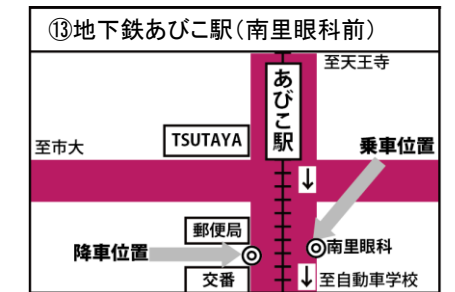

※太枠部分は、4月以降変更になった箇所です。また下線部は、平日と土日祝で時刻が異なりますのでご注意ください。

F 南海中百舌鳥便 南海中百舌鳥駅 方面		7:35	8:50	10:00	11:00	12:00	13:00	14:00	15:00	16:00	17:00	18:00
阪和鳳自動車学校発		7:35	8:50	10:00	11:00	12:00	13:00	14:00	15:00	16:00	17:00	18:00
南海中百舌鳥駅 地図⑱	南出口エレベーター降りた所、南海バス北野田方面のりば	8:10	9:10	10:20	11:20	12:20	13:20	14:20	15:20	16:20	17:20	18:20
百舌鳥梅町 地図⑰	ステーキのどん前	8:13	9:13	10:23	11:23	12:23	13:23	14:23	15:23	16:23	17:23	18:23
百舌鳥八幡	シトロエン前付近	8:13	9:13	10:23	11:23	12:23	13:23	14:23	15:23	16:23	17:23	18:23
百舌鳥西之町	南海バス停付近	8:15	9:15	10:25	11:25	12:25	13:25	14:25	15:25	16:25	17:25	18:25
百舌鳥陵南町	南海バス停付近	8:16	9:16	10:26	11:26	12:26	13:26	14:26	15:26	16:26	17:26	18:26
百舌鳥陵南町西	南海バス停付近	8:17	9:17	10:27	11:27	12:27	13:27	14:27	15:27	16:27	17:27	18:27
北深井	南海バス停付近	8:20	9:20	10:30	11:30	12:30	13:30	14:30	15:30	16:30	17:30	18:30
中深井西	南海バス停付近	8:21	9:21	10:31	11:31	12:31	13:31	14:31	15:31	16:31	17:31	18:31
深井西口	南海バス停付近	8:22	9:22	10:32	11:32	12:32	13:32	14:32	15:32	16:32	17:32	18:32
阪和鳳自動車学校着		8:30	9:30	10:40	11:40	12:40	13:40	14:40	15:40	16:40	17:40	18:40

19時と20時の
中百舌鳥方面へのお帰りの際には
「市大あびこ便」をご利用ください。

地図⑮⑯⑰⑱は裏面にあります。

◆交通渋滞等で時刻通りに到着しないことがあります。ご了承ください。

- ・スクールバスの学校出発は西門からです。(ただし、平日20:00発と土・日・祝日18:00発は正門からです)
- ・降りる時は早めに声をかけてお知らせください。
- ・時刻表の内容は変更になる場合がございます。ご注意ください。
- ・交通事情により、多少停車時刻と停車場所が前後することがあります。ご了承ください。
- ・学校休校日(年末年始、特定日)および祭礼時等はスクールバスの運行を中止しています。

乗車時のお願い!
バスが近づきましたら
早めに大きく手をあげて
合図をして止めてください。

※バスの運行状況は、スマートフォン(携帯電話)から手軽に確認できます。

◎が乗降位置になります。

2020年4月1日現在

Ⅱ 阪和鳳自動車学校

無料スクールバス時刻表

土日祝用

TEL 072-271-1028