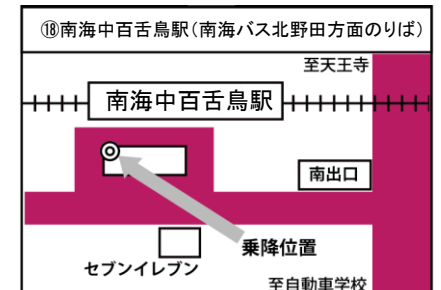

◎が乗降位置になります。

◆交通渋滞等で時刻通りに到着しないことがあります。ご了承ください。

- ・スクールバスの学校出発は西門からです。(ただし、平日20:00発と土・日・祝日18:00発は正門からです)
- ・降りる時は早めに声をかけてお知らせください。
- ・時刻表の内容は変更になる場合がございます。ご注意ください。
- ・交通事情により、多少停車時刻と停車場所が前後することがあります。ご了承ください。
- ・学校休校日(年末年始、特定日)および祭礼時等はスクールバスの運行を中止しています。

乗車時のお願い!

バスが近づきましたら
早めに大きく手をあげて
合図をして止めてください。

※バスの運行状況は、スマートフォン(携帯電話)から手軽に確認できます。

2020年4月1日現在