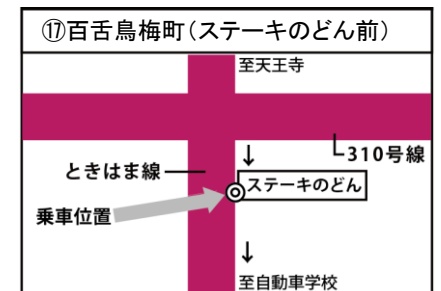

E 市大あびこ便 市大・あびこ駅・北花田駅・新金岡駅・地下鉄なかもず 方面		7:00	8:00	9:00	10:00	11:00	12:00	13:25	14:00	15:00	16:00	17:00	18:00
阪和鳳自動車学校発													
大阪市立大学 地図⑫	学術情報総合センター前	7:50	8:50	9:35	10:50	11:35	<u>12:35</u>	14:00	14:45	15:35	お送りのみです	お送りのみです	お送りのみです
地下鉄あびこ駅 地図⑬	南里眼科前(タイムズ駐車場右横)	7:55	8:55	9:40	10:55	11:40	<u>12:40</u>	14:05	14:50	15:40			
地下鉄北花田駅 地図⑭	CoCo壱番屋北花田駅前付近	7:58	8:58	9:43	10:58	11:43	<u>12:43</u>	14:08	14:53	15:43			
地下鉄新金岡駅 地図⑮	りそな銀行北側40m付近	8:02	9:02	9:47	11:02	11:47	<u>12:47</u>	14:12	14:57	15:47			
長曾根東	酒のABC駐車場入口左横(空き地前)	8:05	9:05	9:50	11:05	11:50	<u>12:50</u>	14:15	15:00	15:50			
地下鉄なかもず駅 地図⑯	マッハ車検前	8:07	9:07	9:52	11:07	11:52	<u>12:52</u>	14:17	15:02	15:52			
百舌鳥梅町 地図⑰	ステーキのどん前	8:13	9:13	9:58	11:13	11:58	<u>12:58</u>	14:23	15:08	15:58			
百舌鳥八幡	シトロエン前付近	8:14	9:14	9:59	11:14	11:59	<u>12:59</u>	14:24	15:09	15:59			
百舌鳥西之町	南海バス停付近	8:15	9:15	10:00	11:15	12:00	<u>13:00</u>	14:25	15:10	16:00			
百舌鳥陵南町	南海バス停付近	8:16	9:16	10:01	11:16	12:01	<u>13:01</u>	14:26	15:11	16:01			
津久野中学校向い	さぬきや前	8:21	9:21	10:06	11:21	12:06	<u>13:06</u>	14:31	15:16	16:06			
阪和鳳自動車学校着		8:30	9:30	10:15	11:30	12:15	<u>13:15</u>	14:40	15:25	16:15			

地図⑫⑬⑭は裏面にあります。

※太枠部分は、4月以降変更になった箇所です。また下線部は、平日と土日祝で時刻が異なりますのでご注意ください。

F 南海中百舌鳥便 南海中百舌鳥駅 方面		7:35	8:50	10:00	11:00	12:00	13:00	14:00	15:00	16:00
阪和鳳自動車学校発										
南海中百舌鳥駅 地図⑱	南出口エレベーター降りた所、南海バス北野田方面のりば	8:10	9:10	10:20	11:20	12:20	13:20	14:20	15:20	16:20
百舌鳥梅町 地図⑰	ステーキのどん前	8:13	9:13	10:23	11:23	12:23	13:23	14:23	15:23	16:23
百舌鳥八幡	シトロエン前付近	8:13	9:13	10:23	11:23	12:23	13:23	14:23	15:23	16:23
百舌鳥西之町	南海バス停付近	8:15	9:15	10:25	11:25	12:25	13:25	14:25	15:25	16:25
百舌鳥陵南町	南海バス停付近	8:16	9:16	10:26	11:26	12:26	13:26	14:26	15:26	16:26
百舌鳥陵南町西	南海バス停付近	8:17	9:17	10:27	11:27	12:27	13:27	14:27	15:27	16:27
北深井	南海バス停付近	8:20	9:20	10:30	11:30	12:30	13:30	14:30	15:30	16:30
中深井西	南海バス停付近	8:21	9:21	10:31	11:31	12:31	13:31	14:31	15:31	16:31
深井西口	南海バス停付近	8:22	9:22	10:32	11:32	12:32	13:32	14:32	15:32	16:32
阪和鳳自動車学校着		8:30	9:30	10:40	11:40	12:40	13:40	14:40	15:40	16:40

17時と18時の中百舌鳥方面へのお帰り際には「市大あびこ便」をご利用ください。