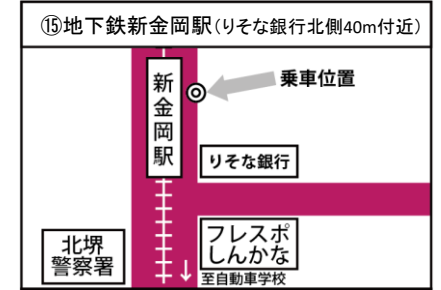

Ⅱ 阪和鳳自動車学校

無料スクールバス時刻表

土日祝用

TEL 072-271-1028

スクールバス停留所 MAP

D 堺東便 堺東駅 方面		7:35	8:50	10:00	11:00	12:00	13:00	14:00	15:00	16:00	17:00	18:00
阪和鳳自動車学校発												
南海堺東駅 地図⑩	堺東駅前・野村証券前	8:10	9:10	10:20	11:20	12:20	13:20	14:20	15:20	16:20	お送りのみです	お送りのみです
一条通	堺第一青果前	8:12	9:12	10:22	11:22	12:22	13:22	14:22	15:22	16:22		
一条通南	ユーキ商会前	8:13	9:13	10:23	11:23	12:23	13:23	14:23	15:23	16:23		
大仙中町	南海バス停付近	8:15	9:15	10:25	11:25	12:25	13:25	14:25	15:25	16:25		
塩穴通り	西川歯科前	8:17	9:17	10:27	11:27	12:27	13:27	14:27	15:27	16:27		
緑ヶ丘 地図⑪	南海バス停付近	8:18	9:18	10:28	11:28	12:28	13:28	14:28	15:28	16:28		
霞ヶ丘	交番前	8:19	9:19	10:29	11:29	12:29	13:29	14:29	15:29	16:29		
神石市之町	南海バス停付近	8:20	9:20	10:30	11:30	12:30	13:30	14:30	15:30	16:30		
阪和鳳自動車学校着		8:30	9:30	10:40	11:40	12:40	13:40	14:40	15:40	16:40		

地図⑩⑪は裏面にあります。