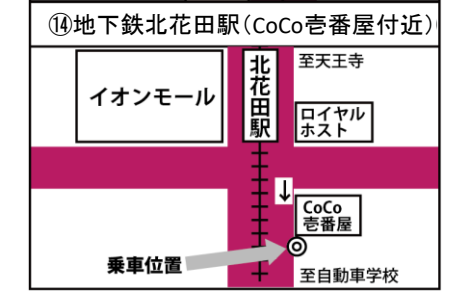

※太枠部分は、4月以降変更になった箇所です。また下線部は、平日と土日祝で時刻が異なりますのでご注意ください。

F 南海中百舌鳥便 南海中百舌鳥駅 方面		7:35	8:50	10:00	11:00	12:00	13:00	14:00	15:00	16:00	17:00	18:00
阪和鳳自動車学校発		7:35	8:50	10:00	11:00	12:00	13:00	14:00	15:00	16:00	17:00	18:00
南海中百舌鳥駅 地図⑱	南出口エレベーター降りた所、南海バス北野田方面のりば	8:10	9:10	10:20	11:20	12:20	13:20	14:20	15:20	16:20	17:20	18:20
百舌鳥梅町 地図⑰	ステーキのどん前	8:13	9:13	10:23	11:23	12:23	13:23	14:23	15:23	16:23	17:23	18:23
百舌鳥八幡	シトロエン前付近	8:13	9:13	10:23	11:23	12:23	13:23	14:23	15:23	16:23	17:23	18:23
百舌鳥西之町	南海バス停付近	8:15	9:15	10:25	11:25	12:25	13:25	14:25	15:25	16:25	17:25	18:25
百舌鳥陵南町	南海バス停付近	8:16	9:16	10:26	11:26	12:26	13:26	14:26	15:26	16:26	17:26	18:26
百舌鳥陵南町西	南海バス停付近	8:17	9:17	10:27	11:27	12:27	13:27	14:27	15:27	16:27	17:27	18:27
北深井	南海バス停付近	8:20	9:20	10:30	11:30	12:30	13:30	14:30	15:30	16:30	17:30	18:30
中深井西	南海バス停付近	8:21	9:21	10:31	11:31	12:31	13:31	14:31	15:31	16:31	17:31	18:31
深井西口	南海バス停付近	8:22	9:22	10:32	11:32	12:32	13:32	14:32	15:32	16:32	17:32	18:32
阪和鳳自動車学校着		8:30	9:30	10:40	11:40	12:40	13:40	14:40	15:40	16:40	17:40	18:40

19時と20時の
中百舌鳥方面へのお帰りの際には
「市大あびこ便」をご利用ください。

地図⑮⑯⑰⑱は裏面にあります。

◆交通渋滞等で時刻通りに到着しないことがあります。ご了承ください。

- ・スクールバスの学校出発は西門からです。(ただし、平日20:00発と土・日・祝日18:00発は正門からです)
- ・降りる時は早めに声をかけてお知らせください。
- ・時刻表の内容は変更になる場合がございます。ご注意ください。
- ・交通事情により、多少停車時刻と停車場所が前後することがあります。ご了承ください。
- ・学校休校日(年末年始、特定日)および祭礼時等はスクールバスの運行を中止しています。

乗車時のお願い!
バスが近づきましたら
早めに大きく手をあげて
合図をして止めてください。

※バスの運行状況は、スマートフォン(携帯電話)から手軽に確認できます。

◎が乗降位置になります。

2020年4月1日現在

Ⅱ 阪和鳳自動車学校

無料スクールバス時刻表

土日祝用

TEL 072-271-1028