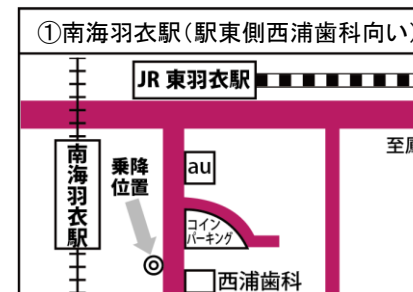

# 無料スクールバス時刻表

平日用

TEL 072-271-1028

スクールバス停留所 MAP

A 鳳羽衣便 JR鳳駅・南海羽衣駅 方面		7:55	8:15	8:30	8:50	10:00	11:00	12:00	13:00	14:00	15:00	16:00	17:00	18:00	19:00	20:00
阪和鳳自動車学校発																
南海羽衣駅 地図①	駅東側西浦歯科向い				9:05	10:15	11:15	12:15	13:15	14:15	15:15	16:15	17:15	18:15	お送りのみです	お送りのみです
羽衣国際大学	正門向い				9:07	10:17	11:17	12:17	13:17	14:17	15:17	16:17	17:17	18:17		
ヒラタ学園(近畿CP・大阪航空)	正面玄関向い				9:08	10:18	11:18	12:18	13:18	14:18	15:18	16:18	17:18	18:18		
アリオ鳳 地図②	RICOH向い公園前				9:20	10:30	11:30	12:30	13:30	14:30	15:30	16:30	17:30	18:30		
JR鳳駅	東出口乗合タクシー乗り場付近	7:58	8:18	8:33	9:25	10:35	11:35	12:35	13:35	14:35	15:35	16:35	17:35	18:35		
阪和鳳自動車学校着		8:05	8:25	8:40	9:30	10:40	11:40	12:40	13:40	14:40	15:40	16:40	17:40	18:40		

※アリオ鳳へのお送りは、最後になります。

B 府大白鷺便 大阪府立大学・白鷺駅・深井駅 方面		7:35	8:50	10:00	11:00	12:00	13:00	14:00	15:00	16:00	17:00	18:00	19:00	20:00		
阪和鳳自動車学校発																
土師町	自治会館前	8:04	9:04	10:14	11:14	12:14	13:14	14:14	15:14	16:14	17:14	18:14	お送りのみです	お送りのみです		
府大西門向い	府大生命環境科学部向い	8:06	9:06	10:16	11:16	12:16	13:16	14:16	15:16	16:16	17:16	18:16				
府大中百舌鳥門向い	南海バス停付近	8:08	9:08	10:18	11:18	12:18	13:18	14:18	15:18	16:18	17:18	18:18				
府大白鷺門向い 地図③	ネジス岡本手前	8:08	9:08	10:18	11:18	12:18	13:18	14:18	15:18	16:18	17:18	18:18				
南海白鷺駅 地図④	柳橋駐輪場手前、ヘアサロンヤング前	8:10	9:10	10:20	11:20	12:20	13:20	14:20	15:20	16:20	17:20	18:20				
府大研究所正門向い	ビデオ・ツタヤ前	8:12	9:12	10:22	11:22	12:22	13:22	14:22	15:22	16:22	17:22	18:22				
中古車販売店前	陵南機械隣り	8:14	9:14	10:24	11:24	12:24	13:24	14:24	15:24	16:24	17:24	18:24				
土塔町北	新泉牛乳向い(高架鉄道をはさんだ向い)	8:15	9:15	10:25	11:25	12:25	13:25	14:25	15:25	16:25	17:25	18:25				
泉北高速深井駅 地図⑤	駅前交番前	8:18	9:18	10:28	11:28	12:28	13:28	14:28	15:28	16:28	17:28	18:28				
宮園町住宅	ドミノピザ前	8:20	9:20	10:30	11:30	12:30	13:30	14:30	15:30	16:30	17:30	18:30				
八田北町	南海バス八田北町バス停交差点手前	8:21	9:21	10:31	11:31	12:31	13:31	14:31	15:31	16:31	17:31	18:31				
阪和鳳自動車学校着		8:30	9:30	10:40	11:40	12:40	13:40	14:40	15:40	16:40	17:40	18:40				