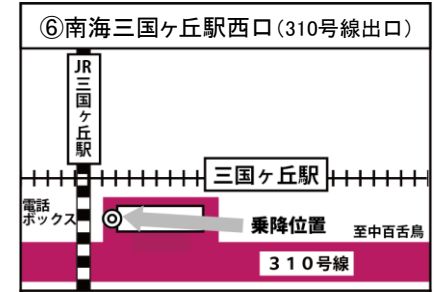

# 無料スクールバス時刻表

土日祝用

TEL 072-271-1028

スクールバス停留所 MAP

A 鳳羽衣便 JR鳳駅・南海羽衣駅 方面		7:55	8:15	8:30	8:50	10:00	11:00	12:00	13:00	14:00	15:00	16:00	17:00	18:00
阪和鳳自動車学校発														
南海羽衣駅 地図①	駅東側西浦歯科向い				9:05	10:15	11:15	12:15	13:15	14:15	15:15	16:15	お送りのみです	お送りのみです
羽衣国際大学	正門向い				9:07	10:17	11:17	12:17	13:17	14:17	15:17	16:17		
ヒラタ学園(近畿CP・大阪航空)	正面玄関向い				9:08	10:18	11:18	12:18	13:18	14:18	15:18	16:18		
アリオ鳳 地図②	RICOH向い公園前				9:20	10:30	11:30	12:30	13:30	14:30	15:30	16:30		
JR鳳駅	東出口乗合タクシー乗り場付近	7:58	8:18	8:33	9:25	10:35	11:35	12:35	13:35	14:35	15:35	16:35		
阪和鳳自動車学校着		8:05	8:25	8:40	9:30	10:40	11:40	12:40	13:40	14:40	15:40	16:40		

※アリオ鳳へのお送りは、最後になります。

地図①②は裏面にあります。

B 府大白鷺便 大阪府立大学・白鷺駅・深井駅 方面		7:35	8:50	10:00	11:00	12:00	13:00	14:00	15:00	16:00	17:00	18:00
阪和鳳自動車学校発												
土師町	自治会館前	8:04	9:04	10:14	11:14	12:14	13:14	14:14	15:14	16:14	お送りのみです	お送りのみです
府大西門向い	府大生命環境科学部向い	8:06	9:06	10:16	11:16	12:16	13:16	14:16	15:16	16:16		
府大中百舌鳥門向い	南海バス停付近	8:08	9:08	10:18	11:18	12:18	13:18	14:18	15:18	16:18		
府大白鷺門向い 地図③	ネジス岡本手前	8:08	9:08	10:18	11:18	12:18	13:18	14:18	15:18	16:18		
南海白鷺駅 地図④	柳橋駐輪場手前、ヘアサロンヤング前	8:10	9:10	10:20	11:20	12:20	13:20	14:20	15:20	16:20		
府大研究所正門向い	ビデオ・ツタヤ前	8:12	9:12	10:22	11:22	12:22	13:22	14:22	15:22	16:22		
中古車販売店前	陵南機械隣り	8:14	9:14	10:24	11:24	12:24	13:24	14:24	15:24	16:24		
土塔町北	新泉牛乳向い(高架鉄道をはさんだ向い)	8:15	9:15	10:25	11:25	12:25	13:25	14:25	15:25	16:25		
泉北高速深井駅 地図⑤	駅前交番前	8:18	9:18	10:28	11:28	12:28	13:28	14:28	15:28	16:28		
宮園町住宅	ドミノピザ前	8:20	9:20	10:30	11:30	12:30	13:30	14:30	15:30	16:30		
八田北町	南海バス八田北町バス停交差点手前	8:21	9:21	10:31	11:31	12:31	13:31	14:31	15:31	16:31		
阪和鳳自動車学校着		8:30	9:30	10:40	11:40	12:40	13:40	14:40	15:40	16:40		