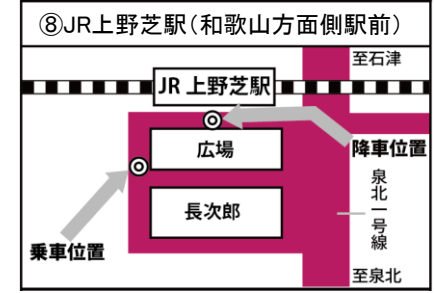

# 無料スクールバス時刻表

土日祝用

TEL 072-271-1028

スクールバス停留所 MAP

A 鳳羽衣便 JR鳳駅・南海羽衣駅 方面		7:55	8:15	8:30	8:50	10:00	11:00	12:00	13:00	14:00	15:00	16:00	17:00	18:00
阪和鳳自動車学校発														
南海羽衣駅 地図①	駅東側西浦歯科向い				9:05	10:15	11:15	12:15	13:15	14:15	15:15	16:15	お送りのみです	お送りのみです
羽衣国際大学	正門向い				9:07	10:17	11:17	12:17	13:17	14:17	15:17	16:17		
ヒラタ学園(近畿CP・大阪航空)	正面玄関向い				9:08	10:18	11:18	12:18	13:18	14:18	15:18	16:18		
アリオ鳳 地図②	RICOH向い公園前				9:20	10:30	11:30	12:30	13:30	14:30	15:30	16:30		
JR鳳駅	東出口乗合タクシー乗り場付近	7:58	8:18	8:33	9:25	10:35	11:35	12:35	13:35	14:35	15:35	16:35		
阪和鳳自動車学校着		8:05	8:25	8:40	9:30	10:40	11:40	12:40	13:40	14:40	15:40	16:40		

※アリオ鳳へのお送りは、最後になります。

地図①②は裏面にあります。

B 府大白鷺便 大阪府立大学・白鷺駅・深井駅 方面		7:35	8:50	10:00	11:00	12:00	13:00	14:00	15:00	16:00	17:00	18:00
阪和鳳自動車学校発												
土師町	自治会館前	8:04	9:04	10:14	11:14	12:14	13:14	14:14	15:14	16:14	お送りのみです	お送りのみです
府大西門向い	府大生命環境科学部向い	8:06	9:06	10:16	11:16	12:16	13:16	14:16	15:16	16:16		
府大中百舌鳥門向い	南海バス停付近	8:08	9:08	10:18	11:18	12:18	13:18	14:18	15:18	16:18		
府大白鷺門向い 地図③	ネジス岡本手前	8:08	9:08	10:18	11:18	12:18	13:18	14:18	15:18	16:18		
南海白鷺駅 地図④	柳橋駐輪場手前、ヘアサロンヤング前	8:10	9:10	10:20	11:20	12:20	13:20	14:20	15:20	16:20		
府大研究所正門向い	ビデオ・ツタヤ前	8:12	9:12	10:22	11:22	12:22	13:22	14:22	15:22	16:22		
中古車販売店前	陵南機械隣り	8:14	9:14	10:24	11:24	12:24	13:24	14:24	15:24	16:24		
土塔町北	新泉牛乳向い(高架鉄道をはさんだ向い)	8:15	9:15	10:25	11:25	12:25	13:25	14:25	15:25	16:25		
泉北高速深井駅 地図⑤	駅前交番前	8:18	9:18	10:28	11:28	12:28	13:28	14:28	15:28	16:28		
宮園町住宅	ドミノピザ前	8:20	9:20	10:30	11:30	12:30	13:30	14:30	15:30	16:30		
八田北町	南海バス八田北町バス停交差点手前	8:21	9:21	10:31	11:31	12:31	13:31	14:31	15:31	16:31		
阪和鳳自動車学校着		8:30	9:30	10:40	11:40	12:40	13:40	14:40	15:40	16:40		

◎が乗降位置になります。