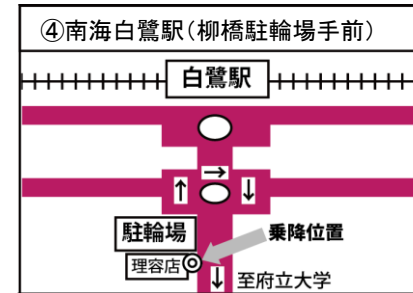

# 無料スクールバス時刻表

平日用

TEL 072-271-1028

スクールバス停留所 MAP

A 鳳羽衣便 JR鳳駅・南海羽衣駅 方面		7:55	8:15	8:30	8:50	10:00	11:00	12:00	13:00	14:00	15:00	16:00	17:00	18:00	19:00	20:00
阪和鳳自動車学校発																
南海羽衣駅 地図①	駅東側西浦歯科向い				9:05	10:15	11:15	12:15	13:15	14:15	15:15	16:15	17:15	18:15	お送りのみです	お送りのみです
羽衣国際大学	正門向い				9:07	10:17	11:17	12:17	13:17	14:17	15:17	16:17	17:17	18:17		
ヒラタ学園(近畿CP・大阪航空)	正面玄関向い				9:08	10:18	11:18	12:18	13:18	14:18	15:18	16:18	17:18	18:18		
アリオ鳳 地図②	RICOH向い公園前				9:20	10:30	11:30	12:30	13:30	14:30	15:30	16:30	17:30	18:30		
JR鳳駅	東出口乗合タクシー乗り場付近	7:58	8:18	8:33	9:25	10:35	11:35	12:35	13:35	14:35	15:35	16:35	17:35	18:35		
阪和鳳自動車学校着		8:05	8:25	8:40	9:30	10:40	11:40	12:40	13:40	14:40	15:40	16:40	17:40	18:40		

※アリオ鳳へのお送りは、最後になります。

B 府大白鷺便 大阪府立大学・白鷺駅・深井駅 方面		7:35	8:50	10:00	11:00	12:00	13:00	14:00	15:00	16:00	17:00	18:00	19:00	20:00		
阪和鳳自動車学校発																
土師町	自治会館前	8:04	9:04	10:14	11:14	12:14	13:14	14:14	15:14	16:14	17:14	18:14	お送りのみです	お送りのみです		
府大西門向い	府大生命環境科学部向い	8:06	9:06	10:16	11:16	12:16	13:16	14:16	15:16	16:16	17:16	18:16				
府大中百舌鳥門向い	南海バス停付近	8:08	9:08	10:18	11:18	12:18	13:18	14:18	15:18	16:18	17:18	18:18				
府大白鷺門向い 地図③	ネジス岡本手前	8:08	9:08	10:18	11:18	12:18	13:18	14:18	15:18	16:18	17:18	18:18				
南海白鷺駅 地図④	柳橋駐輪場手前、ヘアサロンヤング前	8:10	9:10	10:20	11:20	12:20	13:20	14:20	15:20	16:20	17:20	18:20				
府大研究所正門向い	ビデオ・ツタヤ前	8:12	9:12	10:22	11:22	12:22	13:22	14:22	15:22	16:22	17:22	18:22				
中古車販売店前	陵南機械隣り	8:14	9:14	10:24	11:24	12:24	13:24	14:24	15:24	16:24	17:24	18:24				
土塔町北	新泉牛乳向い(高架鉄道をはさんだ向い)	8:15	9:15	10:25	11:25	12:25	13:25	14:25	15:25	16:25	17:25	18:25				
泉北高速深井駅 地図⑤	駅前交番前	8:18	9:18	10:28	11:28	12:28	13:28	14:28	15:28	16:28	17:28	18:28				
宮園町住宅	ドミノピザ前	8:20	9:20	10:30	11:30	12:30	13:30	14:30	15:30	16:30	17:30	18:30				
八田北町	南海バス八田北町バス停交差点手前	8:21	9:21	10:31	11:31	12:31	13:31	14:31	15:31	16:31	17:31	18:31				
阪和鳳自動車学校着		8:30	9:30	10:40	11:40	12:40	13:40	14:40	15:40	16:40	17:40	18:40				