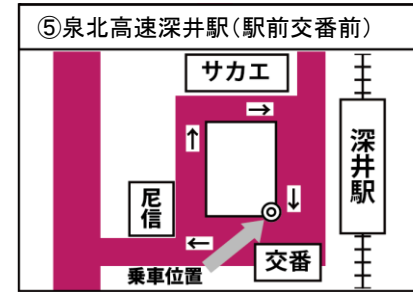

# 無料スクールバス時刻表

平日用

TEL 072-271-1028

スクールバス停留所 MAP

A 鳳羽衣便 JR鳳駅・南海羽衣駅 方面		7:55	8:15	8:30	8:50	10:00	11:00	12:00	13:00	14:00	15:00	16:00	17:00	18:00	19:00	20:00
阪和鳳自動車学校発																
南海羽衣駅 地図①	駅東側西浦歯科向い				9:05	10:15	11:15	12:15	13:15	14:15	15:15	16:15	17:15	18:15	お送りのみです	お送りのみです
羽衣国際大学	正門向い				9:07	10:17	11:17	12:17	13:17	14:17	15:17	16:17	17:17	18:17		
ヒラタ学園(近畿CP・大阪航空)	正面玄関向い				9:08	10:18	11:18	12:18	13:18	14:18	15:18	16:18	17:18	18:18		
アリオ鳳 地図②	RICOH向い公園前				9:20	10:30	11:30	12:30	13:30	14:30	15:30	16:30	17:30	18:30		
JR鳳駅	東出口乗合タクシー乗り場付近	7:58	8:18	8:33	9:25	10:35	11:35	12:35	13:35	14:35	15:35	16:35	17:35	18:35		
阪和鳳自動車学校着		8:05	8:25	8:40	9:30	10:40	11:40	12:40	13:40	14:40	15:40	16:40	17:40	18:40		

※アリオ鳳へのお送りは、最後になります。

B 府大白鷺便 大阪府立大学・白鷺駅・深井駅 方面		7:35	8:50	10:00	11:00	12:00	13:00	14:00	15:00	16:00	17:00	18:00	19:00	20:00		
阪和鳳自動車学校発																
土師町	自治会館前	8:04	9:04	10:14	11:14	12:14	13:14	14:14	15:14	16:14	17:14	18:14	お送りのみです	お送りのみです		
府大西門向い	府大生命環境科学部向い	8:06	9:06	10:16	11:16	12:16	13:16	14:16	15:16	16:16	17:16	18:16				
府大中百舌鳥門向い	南海バス停付近	8:08	9:08	10:18	11:18	12:18	13:18	14:18	15:18	16:18	17:18	18:18				
府大白鷺門向い 地図③	ネジス岡本手前	8:08	9:08	10:18	11:18	12:18	13:18	14:18	15:18	16:18	17:18	18:18				
南海白鷺駅 地図④	柳橋駐輪場手前、ヘアサロンヤング前	8:10	9:10	10:20	11:20	12:20	13:20	14:20	15:20	16:20	17:20	18:20				
府大研究所正門向い	ビデオ・ツタヤ前	8:12	9:12	10:22	11:22	12:22	13:22	14:22	15:22	16:22	17:22	18:22				
中古車販売店前	陵南機械隣り	8:14	9:14	10:24	11:24	12:24	13:24	14:24	15:24	16:24	17:24	18:24				
土塔町北	新泉牛乳向い(高架鉄道をはさんだ向い)	8:15	9:15	10:25	11:25	12:25	13:25	14:25	15:25	16:25	17:25	18:25				
泉北高速深井駅 地図⑤	駅前交番前	8:18	9:18	10:28	11:28	12:28	13:28	14:28	15:28	16:28	17:28	18:28				
宮園町住宅	ドミノピザ前	8:20	9:20	10:30	11:30	12:30	13:30	14:30	15:30	16:30	17:30	18:30				
八田北町	南海バス八田北町バス停交差点手前	8:21	9:21	10:31	11:31	12:31	13:31	14:31	15:31	16:31	17:31	18:31				
阪和鳳自動車学校着		8:30	9:30	10:40	11:40	12:40	13:40	14:40	15:40	16:40	17:40	18:40				