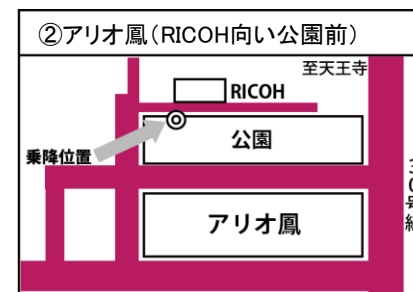

# 無料スクールバス時刻表

平日用

TEL 072-271-1028

スクールバス停留所 MAP

A 鳳羽衣便 JR鳳駅・南海羽衣駅 方面		7:55	8:15	8:30	8:50	10:00	11:00	12:00	13:00	14:00	15:00	16:00	17:00	18:00	19:00	20:00
阪和鳳自動車学校発																
南海羽衣駅 地図①	駅東側西浦歯科向い				9:05	10:15	11:15	12:15	13:15	14:15	15:15	16:15	17:15	18:15	お送りのみです	お送りのみです
羽衣国際大学	正門向い				9:07	10:17	11:17	12:17	13:17	14:17	15:17	16:17	17:17	18:17		
ヒラタ学園(近畿CP・大阪航空)	正面玄関向い				9:08	10:18	11:18	12:18	13:18	14:18	15:18	16:18	17:18	18:18		
アリオ鳳 地図②	RICOH向い公園前				9:20	10:30	11:30	12:30	13:30	14:30	15:30	16:30	17:30	18:30		
JR鳳駅	東出口乗合タクシー乗り場付近	7:58	8:18	8:33	9:25	10:35	11:35	12:35	13:35	14:35	15:35	16:35	17:35	18:35		
阪和鳳自動車学校着		8:05	8:25	8:40	9:30	10:40	11:40	12:40	13:40	14:40	15:40	16:40	17:40	18:40		

※アリオ鳳へのお送りは、最後になります。

B 府大白鷺便 大阪府立大学・白鷺駅・深井駅 方面		7:35	8:50	10:00	11:00	12:00	13:00	14:00	15:00	16:00	17:00	18:00	19:00	20:00		
阪和鳳自動車学校発																
土師町	自治会館前	8:04	9:04	10:14	11:14	12:14	13:14	14:14	15:14	16:14	17:14	18:14	お送りのみです	お送りのみです		
府大西門向い	府大生命環境科学部向い	8:06	9:06	10:16	11:16	12:16	13:16	14:16	15:16	16:16	17:16	18:16				
府大中百舌鳥門向い	南海バス停付近	8:08	9:08	10:18	11:18	12:18	13:18	14:18	15:18	16:18	17:18	18:18				
府大白鷺門向い 地図③	ネジス岡本手前	8:08	9:08	10:18	11:18	12:18	13:18	14:18	15:18	16:18	17:18	18:18				
南海白鷺駅 地図④	柳橋駐輪場手前、ヘアサロンヤング前	8:10	9:10	10:20	11:20	12:20	13:20	14:20	15:20	16:20	17:20	18:20				
府大研究所正門向い	ビデオ・ツタヤ前	8:12	9:12	10:22	11:22	12:22	13:22	14:22	15:22	16:22	17:22	18:22				
中古車販売店前	陵南機械隣り	8:14	9:14	10:24	11:24	12:24	13:24	14:24	15:24	16:24	17:24	18:24				
土塔町北	新泉牛乳向い(高架鉄道をはさんだ向い)	8:15	9:15	10:25	11:25	12:25	13:25	14:25	15:25	16:25	17:25	18:25				
泉北高速深井駅 地図⑤	駅前交番前	8:18	9:18	10:28	11:28	12:28	13:28	14:28	15:28	16:28	17:28	18:28				
宮園町住宅	ドミノピザ前	8:20	9:20	10:30	11:30	12:30	13:30	14:30	15:30	16:30	17:30	18:30				
八田北町	南海バス八田北町バス停交差点手前	8:21	9:21	10:31	11:31	12:31	13:31	14:31	15:31	16:31	17:31	18:31				
阪和鳳自動車学校着		8:30	9:30	10:40	11:40	12:40	13:40	14:40	15:40	16:40	17:40	18:40				