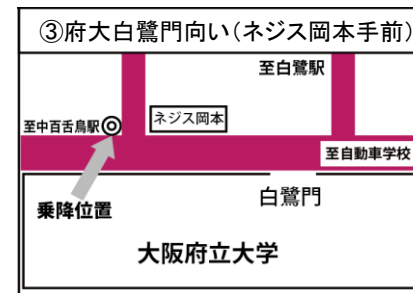

# 無料スクールバス時刻表

平日用

TEL 072-271-1028

スクールバス停留所 MAP

A 鳳羽衣便 JR鳳駅・南海羽衣駅 方面		7:55	8:15	8:30	8:50	10:00	11:00	12:00	13:00	14:00	15:00	16:00	17:00	18:00	19:00	20:00
阪和鳳自動車学校発																
南海羽衣駅 地図①	駅東側西浦歯科向い				9:05	10:15	11:15	12:15	13:15	14:15	15:15	16:15	17:15	18:15	お送りのみです	お送りのみです
羽衣国際大学	正門向い				9:07	10:17	11:17	12:17	13:17	14:17	15:17	16:17	17:17	18:17		
ヒラタ学園(近畿CP・大阪航空)	正面玄関向い				9:08	10:18	11:18	12:18	13:18	14:18	15:18	16:18	17:18	18:18		
アリオ鳳 地図②	RICOH向い公園前				9:20	10:30	11:30	12:30	13:30	14:30	15:30	16:30	17:30	18:30		
JR鳳駅	東出口乗合タクシー乗り場付近	7:58	8:18	8:33	9:25	10:35	11:35	12:35	13:35	14:35	15:35	16:35	17:35	18:35		
阪和鳳自動車学校着		8:05	8:25	8:40	9:30	10:40	11:40	12:40	13:40	14:40	15:40	16:40	17:40	18:40		

※アリオ鳳へのお送りは、最後になります。

B 府大白鷺便 大阪府立大学・白鷺駅・深井駅 方面		7:35	8:50	10:00	11:00	12:00	13:00	14:00	15:00	16:00	17:00	18:00	19:00	20:00		
阪和鳳自動車学校発																
土師町	自治会館前	8:04	9:04	10:14	11:14	12:14	13:14	14:14	15:14	16:14	17:14	18:14	お送りのみです	お送りのみです		
府大西門向い	府大生命環境科学部向い	8:06	9:06	10:16	11:16	12:16	13:16	14:16	15:16	16:16	17:16	18:16				
府大中百舌鳥門向い	南海バス停付近	8:08	9:08	10:18	11:18	12:18	13:18	14:18	15:18	16:18	17:18	18:18				
府大白鷺門向い 地図③	ネジス岡本手前	8:08	9:08	10:18	11:18	12:18	13:18	14:18	15:18	16:18	17:18	18:18				
南海白鷺駅 地図④	柳橋駐輪場手前、ヘアサロンヤング前	8:10	9:10	10:20	11:20	12:20	13:20	14:20	15:20	16:20	17:20	18:20				
府大研究所正門向い	ビデオ・ツタヤ前	8:12	9:12	10:22	11:22	12:22	13:22	14:22	15:22	16:22	17:22	18:22				
中古車販売店前	陵南機械隣り	8:14	9:14	10:24	11:24	12:24	13:24	14:24	15:24	16:24	17:24	18:24				
土塔町北	新泉牛乳向い(高架鉄道をはさんだ向い)	8:15	9:15	10:25	11:25	12:25	13:25	14:25	15:25	16:25	17:25	18:25				
泉北高速深井駅 地図⑤	駅前交番前	8:18	9:18	10:28	11:28	12:28	13:28	14:28	15:28	16:28	17:28	18:28				
宮園町住宅	ドミノピザ前	8:20	9:20	10:30	11:30	12:30	13:30	14:30	15:30	16:30	17:30	18:30				
八田北町	南海バス八田北町バス停交差点手前	8:21	9:21	10:31	11:31	12:31	13:31	14:31	15:31	16:31	17:31	18:31				
阪和鳳自動車学校着		8:30	9:30	10:40	11:40	12:40	13:40	14:40	15:40	16:40	17:40	18:40				