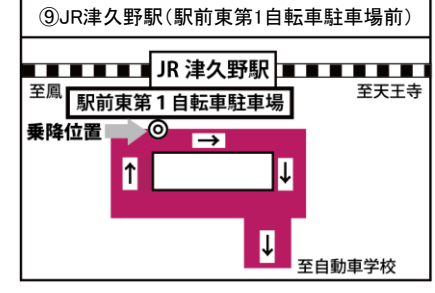

# 無料スクールバス時刻表

土日祝用

TEL 072-271-1028

スクールバス停留所 MAP

A 鳳羽衣便 JR鳳駅・南海羽衣駅 方面		7:55	8:15	8:30	8:50	10:00	11:00	12:00	13:00	14:00	15:00	16:00	17:00	18:00
阪和鳳自動車学校発														
南海羽衣駅 地図①	駅東側西浦歯科向い				9:05	10:15	11:15	12:15	13:15	14:15	15:15	16:15	お送りのみです	お送りのみです
羽衣国際大学	正門向い				9:07	10:17	11:17	12:17	13:17	14:17	15:17	16:17		
ヒラタ学園(近畿CP・大阪航空)	正面玄関向い				9:08	10:18	11:18	12:18	13:18	14:18	15:18	16:18		
アリオ鳳 地図②	RICOH向い公園前				9:20	10:30	11:30	12:30	13:30	14:30	15:30	16:30		
JR鳳駅	東出口乗合タクシー乗り場付近	7:58	8:18	8:33	9:25	10:35	11:35	12:35	13:35	14:35	15:35	16:35		
阪和鳳自動車学校着		8:05	8:25	8:40	9:30	10:40	11:40	12:40	13:40	14:40	15:40	16:40		

※アリオ鳳へのお送りは、最後になります。

地図①②は裏面にあります。

B 府大白鷺便 大阪府立大学・白鷺駅・深井駅 方面		7:35	8:50	10:00	11:00	12:00	13:00	14:00	15:00	16:00	17:00	18:00
阪和鳳自動車学校発												
土師町	自治会館前	8:04	9:04	10:14	11:14	12:14	13:14	14:14	15:14	16:14	お送りのみです	お送りのみです
府大西門向い	府大生命環境科学部向い	8:06	9:06	10:16	11:16	12:16	13:16	14:16	15:16	16:16		
府大中百舌鳥門向い	南海バス停付近	8:08	9:08	10:18	11:18	12:18	13:18	14:18	15:18	16:18		
府大白鷺門向い 地図③	ネジス岡本手前	8:08	9:08	10:18	11:18	12:18	13:18	14:18	15:18	16:18		
南海白鷺駅 地図④	柳橋駐輪場手前、ヘアサロンヤング前	8:10	9:10	10:20	11:20	12:20	13:20	14:20	15:20	16:20		
府大研究所正門向い	ビデオ・ツタヤ前	8:12	9:12	10:22	11:22	12:22	13:22	14:22	15:22	16:22		
中古車販売店前	陵南機械隣り	8:14	9:14	10:24	11:24	12:24	13:24	14:24	15:24	16:24		
土塔町北	新泉牛乳向い(高架鉄道をはさんだ向い)	8:15	9:15	10:25	11:25	12:25	13:25	14:25	15:25	16:25		
泉北高速深井駅 地図⑤	駅前交番前	8:18	9:18	10:28	11:28	12:28	13:28	14:28	15:28	16:28		
宮園町住宅	ドミノピザ前	8:20	9:20	10:30	11:30	12:30	13:30	14:30	15:30	16:30		
八田北町	南海バス八田北町バス停交差点手前	8:21	9:21	10:31	11:31	12:31	13:31	14:31	15:31	16:31		
阪和鳳自動車学校着		8:30	9:30	10:40	11:40	12:40	13:40	14:40	15:40	16:40		

◎が乗降位置になります。