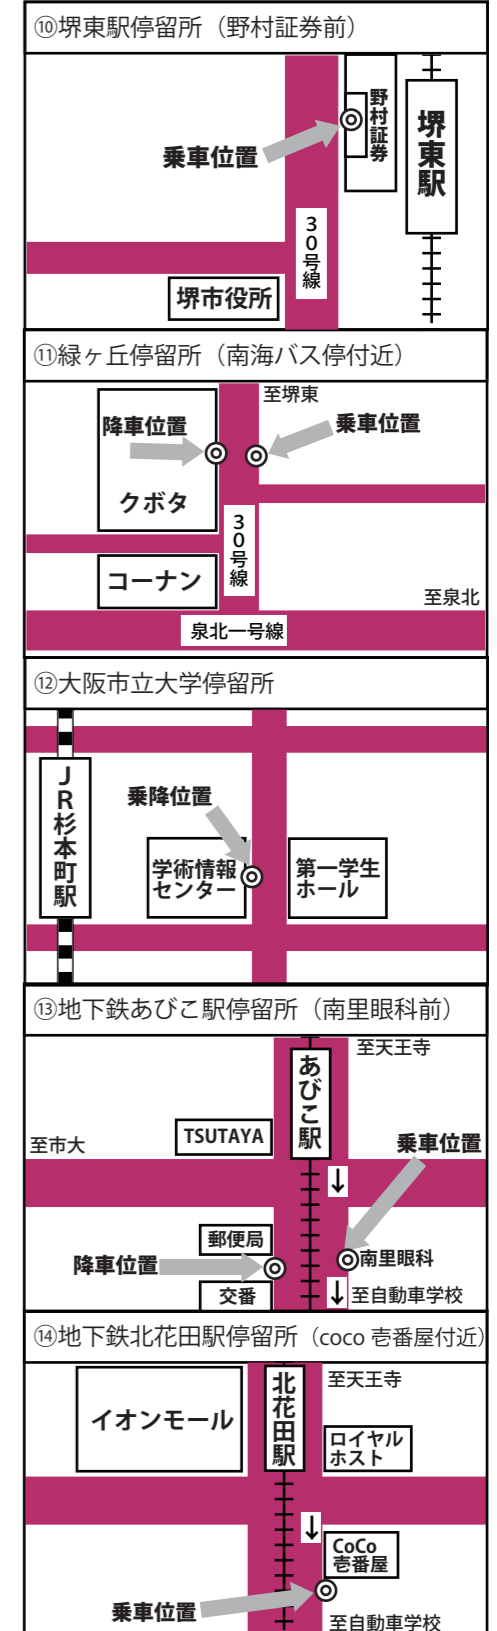

■市大着・発時間(平日)
(着・発区間バスは待機しておりません)
(学術情報総合センター前)

便名	市大着	市大発
4便	10:25	※10:40
8便	14:35	※14:45
11便	17:35	※18:10

F 南海なかもず便 南海なかもず駅 方面

	1	2	3	4	5	6	7	8	9	10	11
阪和鳳自動車学校発	7:35	8:50	10:00	11:00	12:00	13:00	14:00	15:00	16:00	17:00	18:00
南海中百舌鳥駅 地図⑱	南出口エレベーター降りた所、南海バス北野田方面のりば	8:10	9:10	10:20	11:20	12:20	13:20	14:20	15:20	16:20	17:20
百舌鳥梅町	ステーキのどん	8:13	9:13	10:23	11:23	12:23	13:23	14:23	15:23	16:23	17:23
百舌鳥八幡	シトロエン前付近	8:13	9:13	10:23	11:23	12:23	13:23	14:23	15:23	16:23	17:23
百舌鳥西之町	南海バス停付近	8:15	9:15	10:25	11:25	12:25	13:25	14:25	15:25	16:25	17:25
百舌鳥陵南町	南海バス停付近	8:16	9:16	10:26	11:26	12:26	13:26	14:26	15:26	16:26	17:26
百舌鳥陵南町西	南海バス停付近	8:17	9:17	10:27	11:27	12:27	13:27	14:27	15:27	16:27	17:27
北深井	南海バス停付近	8:20	9:20	10:30	11:30	12:30	13:30	14:30	15:30	16:30	17:30
中深井西	南海バス停付近	8:21	9:21	10:31	11:31	12:31	13:31	14:31	15:31	16:31	17:31
深井西口	南海バス停付近	8:22	9:22	10:32	11:32	12:32	13:32	14:32	15:32	16:32	17:32
阪和鳳自動車学校着	8:30	9:30	10:40	11:40	12:40	13:40	14:40	15:40	16:40	17:40	18:40

地図⑮⑯⑰は裏面です。

中百舌鳥方面
19時と20時のお帰りは
地下鉄中百舌鳥便をご利用ください。

◆◆交通渋滞等で時刻表通りに到着しないことがあります。ご了承ください。

- ○スクールバスの学校出発は西門からです(但し、平日20:00発と土日祝の18:00発は正門からです)
- ○降りる時は早めに声をかけてお知らせください。
- ○時刻表の内容は変更されることがあります。ご注意ください。
- ○交通事情により、多少停車時刻と停車場所が前後することがあります。ご了承ください。
- ○学校休校日(年末年始、特定日)および祭礼時等はスクールバスの運行を中止しています。ご注意ください。

お願い！！
バスが近づきましたら早めに大きく手を挙げて、合図をして止めてください。
気づかないことがあります。

※バスの運行状況がスマートフォン(携帯電話)から手軽に確認できます。

スクールバス停留所 MAP