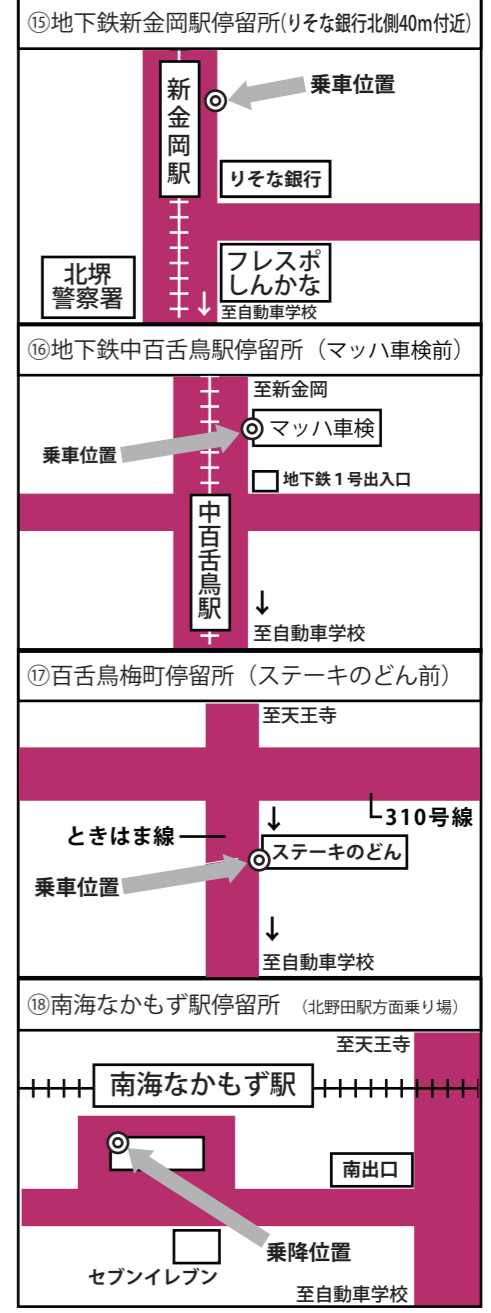

地図⑫⑬⑭は裏面です。

F 南海なかもず便 南海なかもず駅 方面

	1	2	3	4	5	6	7	8	9
阪和鳳自動車学校発	7:35	8:50	10:00	11:00	12:00	13:00	14:00	15:00	16:00
南海中百舌鳥駅 地図⑱	南出口エレベーター降りた所、南海バス北野田方面のりば	8:10	9:10	10:20	11:20	12:20	13:20	14:20	15:20
百舌鳥梅町	ステーキのどん	8:13	9:13	10:23	11:23	12:23	13:23	14:23	15:23
百舌鳥八幡	シトロエン前付近	8:13	9:13	10:23	11:23	12:23	13:23	14:23	15:23
百舌鳥西之町	南海バス停付近	8:15	9:15	10:25	11:25	12:25	13:25	14:25	15:25
百舌鳥陵南町	南海バス停付近	8:16	9:16	10:26	11:26	12:26	13:26	14:26	15:26
百舌鳥陵南町西	南海バス停付近	8:17	9:17	10:27	11:27	12:27	13:27	14:27	15:27
北深井	南海バス停付近	8:20	9:20	10:30	11:30	12:30	13:30	14:30	15:30
中深井西	南海バス停付近	8:21	9:21	10:31	11:31	12:31	13:31	14:31	15:31
深井西口	南海バス停付近	8:22	9:22	10:32	11:32	12:32	13:32	14:32	15:32
阪和鳳自動車学校着	8:30	9:30	10:40	11:40	12:40	13:40	14:40	15:40	16:40

中百舌鳥方面
17時と18時の
お帰りは
地下鉄中百舌鳥便を
ご利用ください。

スクールバス停留所 MAP