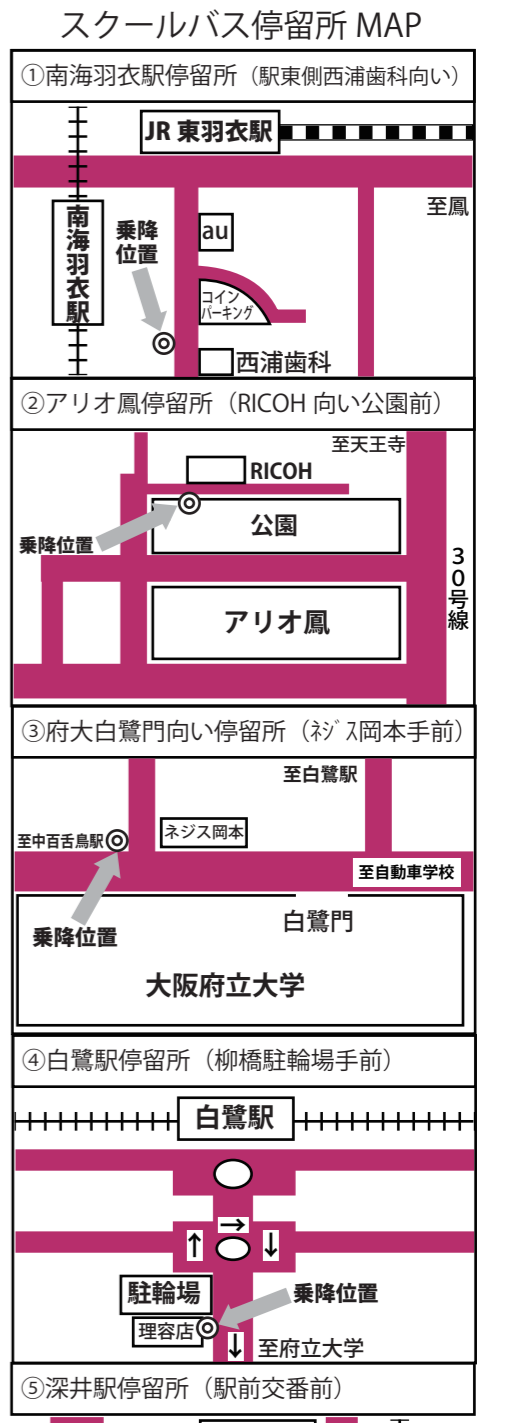

C 三国ヶ丘便 三国ヶ丘駅・百舌鳥駅・上野芝駅・津久野駅方面

	1	2	3	4	5	6	7	8	9	10	11
阪和鳳自動車学校発	10:00	11:00	12:00	13:00	14:00	15:00	16:00	17:00	18:00	19:00	20:00
南海三国ヶ丘駅西口 地図⑥	10:20	11:20	12:20	13:20	14:20	15:20	16:20	17:20	18:20	お送りのみです	お送りのみです
赤畑町	10:23	11:23	12:23	13:23	14:23	15:23	16:23	17:23	18:23		
百舌鳥駅 地図⑦	10:25	11:25	12:25	13:25	14:25	15:25	16:25	17:25	18:25		
百舌鳥本町	10:27	11:27	12:27	13:27	14:27	15:27	16:27	17:27	18:27	お送りのみです	お送りのみです
堺農業会館	10:29	11:29	12:29	13:29	14:29	15:29	16:29	17:29	18:29		
上野芝駅 地図⑧	10:30	11:30	12:30	13:30	14:30	15:30	16:30	17:30	18:30		
月見橋	10:31	11:31	12:31	13:31	14:31	15:31	16:31	17:31	18:31	お送りのみです	お送りのみです
上野芝向ヶ丘2丁	10:31	11:31	12:31	13:31	14:31	15:31	16:31	17:31	18:31		
上野芝向ヶ丘4丁	10:32	11:32	12:32	13:32	14:32	15:32	16:32	17:32	18:32		
津久野駅 地図⑨	10:36	11:36	12:36	13:36	14:36	15:36	16:36	17:36	18:36	お送りのみです	お送りのみです
阪和鳳自動車学校着	10:40	11:40	12:40	13:40	14:40	15:40	16:40	17:40	18:40		

地図⑥⑦⑧⑨は
裏面です。

1. ◆◆交通渋滞等で時刻表通りに到着しないことがあります。ご了承ください。
2. ○スクールバスの学校出発は西門からです(但し、平日 20:00 発と土日祝の 18:00 発は正門からです)
   - ○降りる時は早めに声をかけてお知らせください。
   - ○時刻表の内容は変更されることがあります。ご注意ください。
   - ○交通事情により、多少停車時刻と停車場所が前後することがあります。ご了承ください。
   - ○学校休業日(年末年始、特定日)および祭礼時等はスクールバスの運行を中止しています。ご注意ください。
3. ※バスの運行状況がスマートフォン(携帯電話)から手軽に確認できます。

お願い！！
バスが近づきましたら早めに大きく
手を挙げて、合図をして止めてください。
気づかないことがあります。