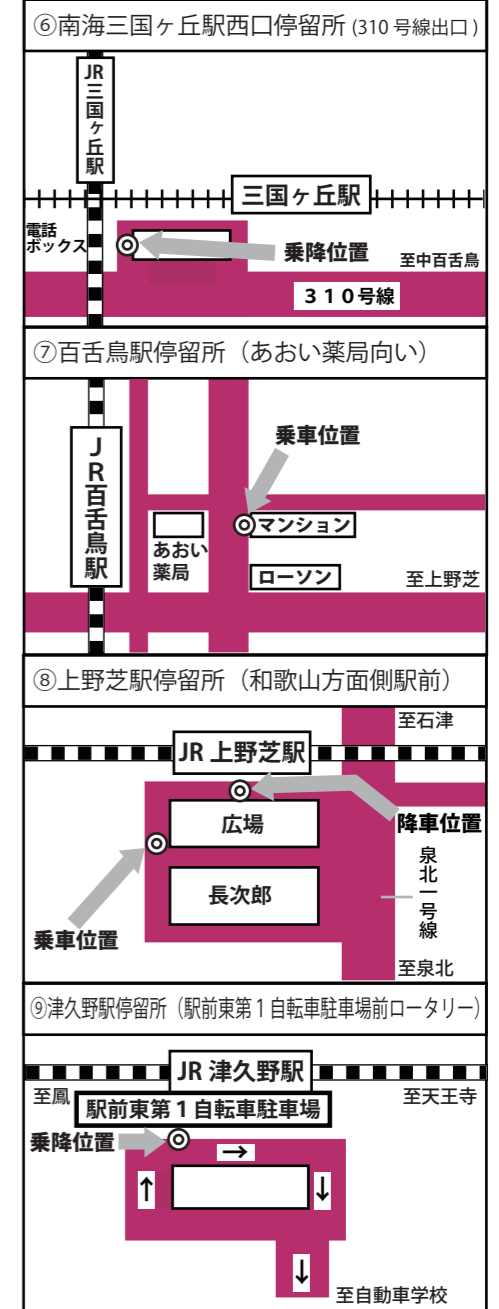

地図③④⑤は裏面です。

C 三国ヶ丘便 三国ヶ丘駅・百舌鳥駅・上野芝駅・津久野駅方面

	1	2	3	4	5	6	7	8	9
阪和鳳自動車学校発	10:00	11:00	12:00	13:00	14:00	15:00	16:00	17:00	18:00
南海三国ヶ丘駅西口 地図⑥	10:20	11:20	12:20	13:20	14:20	15:20	16:20	お送りのみです	お送りのみです
赤畑町	10:23	11:23	12:23	13:23	14:23	15:23	16:23		
百舌鳥駅 地図⑦	10:25	11:25	12:25	13:25	14:25	15:25	16:25		
百舌鳥本町	10:27	11:27	12:27	13:27	14:27	15:27	16:27		
堺農業会館	10:29	11:29	12:29	13:29	14:29	15:29	16:29		
上野芝駅 地図⑧	10:30	11:30	12:30	13:30	14:30	15:30	16:30		
月見橋	10:31	11:31	12:31	13:31	14:31	15:31	16:31		
上野芝向ヶ丘2丁	10:31	11:31	12:31	13:31	14:31	15:31	16:31		
上野芝向ヶ丘4丁	10:32	11:32	12:32	13:32	14:32	15:32	16:32		
津久野駅 地図⑨	10:36	11:36	12:36	13:36	14:36	15:36	16:36		
阪和鳳自動車学校着	10:40	11:40	12:40	13:40	14:40	15:40	16:40		

スクールバス停留所 MAP

◎が乗降位置になります。

◆◆交通渋滞等で時刻表通りに到着しないことがあります。ご了承ください。

- ○スクールバスの学校出発は西門からです（但し、平日 20:00 発と土日祝の 18:00 発は正門からです）
- ○降りる時は早めに声をかけてお知らせください。
- ○時刻表の内容は変更されることがあります。ご注意ください。
- ○交通事情により、多少停車時刻と停車場所が前後することがあります。ご了承ください。
- ○学校休校日（年末年始、特定日）および祭礼時等はスクールバスの運行を中止しています。ご注意ください。

お願い！！
バスが近づきましたら早めに大きく手を挙げて、合図をして止めてください。気づかないことがあります。

※バスの運行状況がスマートフォン(携帯電話)から手軽に確認できます。