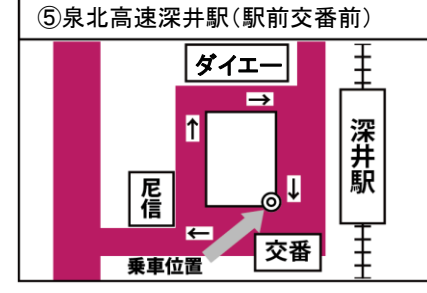

C 三国ヶ丘便 三国ヶ丘駅・百舌鳥駅・上野芝駅・津久野駅 方面

阪和鳳自動車学校発		10:00	11:00	12:00	13:00	14:00	15:00	16:00	17:00	18:00	19:00	20:00		
南海三国ヶ丘駅西口 地図⑥	南海高野線310号線側出口 ロータリー	10:20	11:20	12:20	13:20	14:20	15:20	16:20	17:20	18:20	お送りのみです	お送りのみです		
赤畑町	スーパーライフ向い	10:23	11:23	12:23	13:23	14:23	15:23	16:23	17:23	18:23				
JR百舌鳥駅 地図⑦	ローソン手前、あおい薬局向い側	10:25	11:25	12:25	13:25	14:25	15:25	16:25	17:25	18:25				
百舌鳥本町	いたすけ公園北西かど	10:27	11:27	12:27	13:27	14:27	15:27	16:27	17:27	18:27				
堺農業会館	玄関前駐車場入口	10:29	11:29	12:29	13:29	14:29	15:29	16:29	17:29	18:29				
JR上野芝駅 地図⑧	和歌山方面側駅前バス乗り場付近	10:30	11:30	12:30	13:30	14:30	15:30	16:30	17:30	18:30				
月見橋	尼崎信用金庫向い	10:31	11:31	12:31	13:31	14:31	15:31	16:31	17:31	18:31				
上野芝向ヶ丘2丁	おおの(酒屋)向い	10:31	11:31	12:31	13:31	14:31	15:31	16:31	17:31	18:31				
上野芝向ヶ丘4丁	小西クリニック前	10:32	11:32	12:32	13:32	14:32	15:32	16:32	17:32	18:32				
JR津久野駅 地図⑨	駅前東第1自転車駐車場前ロータリー	10:36	11:36	12:36	13:36	14:36	15:36	16:36	17:36	18:36				
阪和鳳自動車学校着		10:40	11:40	12:40	13:40	14:40	15:40	16:40	17:40	18:40				

地図⑥⑦⑧⑨は裏面にあります。