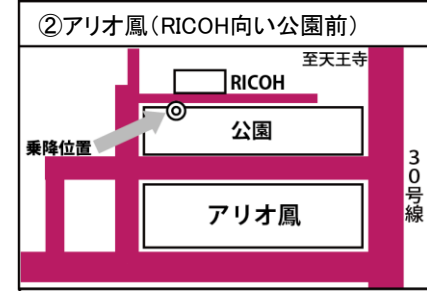

I 阪和鳳自動車学校

無料スクールバス時刻表

平日用

TEL 072-271-1028

スクールバス停留所 MAP

A 鳳羽衣便 JR鳳駅・南海羽衣駅 方面

阪和鳳自動車学校発		7:55	8:15	8:30	8:50	10:00	11:00	12:00	13:00	14:00	15:00	16:00	17:00	18:00	19:00	20:00
南海羽衣駅 地図①	駅東側西浦歯科向い				9:05	10:15	11:15	12:15	13:15	14:15	15:15	16:15	17:15	18:15	お送りのみです	お送りのみです
羽衣国際大学	正門向い				9:07	10:17	11:17	12:17	13:17	14:17	15:17	16:17	17:17	18:17		
ヒラタ学園(近畿CP・大阪航空)	正面玄関向い				9:08	10:18	11:18	12:18	13:18	14:18	15:18	16:18	17:18	18:18		
アリオ鳳 地図②	RICOH向い公園前				9:20	10:30	11:30	12:30	13:30	14:30	15:30	16:30	17:30	18:30		
JR鳳駅	東出口乗合タクシー乗り場付近	7:58	8:18	8:33	9:25	10:35	11:35	12:35	13:35	14:35	15:35	16:35	17:35	18:35		
阪和鳳自動車学校着		8:05	8:25	8:40	9:30	10:40	11:40	12:40	13:40	14:40	15:40	16:40	17:40	18:40		

B 大阪公立大学(中百舌鳥)白鷺便 大阪公立大学 中百舌鳥キャンパス・白鷺駅・深井駅 方面

阪和鳳自動車学校発		7:35	8:50	10:00	11:00	12:00	13:00	14:00	15:00	16:00	17:00	18:00	19:00	20:00		
土師町	自治会館前	8:04	9:04	10:14	11:14	12:14	13:14	14:14	15:14	16:14	17:14	18:14	お送りのみです	お送りのみです		
大阪公立大学西門向い	中百舌鳥キャンパス西門向い	8:06	9:06	10:16	11:16	12:16	13:16	14:16	15:16	16:16	17:16	18:16				
大阪公立大学中百舌鳥門向い	南海バス停付近	8:08	9:08	10:18	11:18	12:18	13:18	14:18	15:18	16:18	17:18	18:18				
大阪公立大学白鷺門向い 地図③	ネジス岡本手前	8:08	9:08	10:18	11:18	12:18	13:18	14:18	15:18	16:18	17:18	18:18				
南海白鷺駅 地図④	柳橋駐輪場手前、ヘアサロンヤング前	8:10	9:10	10:20	11:20	12:20	13:20	14:20	15:20	16:20	17:20	18:20				
大阪公立大学研究所正門向い	ビデオ・ツタヤ前	8:12	9:12	10:22	11:22	12:22	13:22	14:22	15:22	16:22	17:22	18:22				
中古車販売店前	陵南機械隣り	8:14	9:14	10:24	11:24	12:24	13:24	14:24	15:24	16:24	17:24	18:24				
土塔町北	新泉牛乳向い(高架鉄道をはさんだ向い)	8:15	9:15	10:25	11:25	12:25	13:25	14:25	15:25	16:25	17:25	18:25				
泉北高速深井駅 地図⑤	駅前交番前	8:18	9:18	10:28	11:28	12:28	13:28	14:28	15:28	16:28	17:28	18:28				
宮園町住宅	ドミノピザ前	8:20	9:20	10:30	11:30	12:30	13:30	14:30	15:30	16:30	17:30	18:30				
八田北町	南海バス八田北町バス停交差点手前	8:21	9:21	10:31	11:31	12:31	13:31	14:31	15:31	16:31	17:31	18:31				
阪和鳳自動車学校着		8:30	9:30	10:40	11:40	12:40	13:40	14:40	15:40	16:40	17:40	18:40				