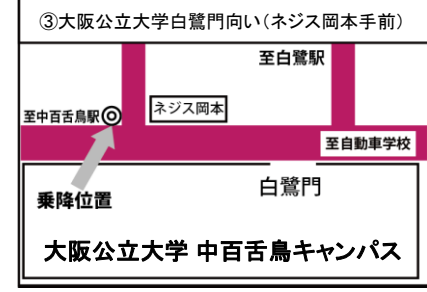

I 阪和鳳自動車学校

無料スクールバス時刻表

平日用

TEL 072-271-1028

スクールバス停留所 MAP

A 鳳羽衣便 JR鳳駅・南海羽衣駅 方面

阪和鳳自動車学校発		7:55	8:15	8:30	8:50	10:00	11:00	12:00	13:00	14:00	15:00	16:00	17:00	18:00	19:00	20:00
南海羽衣駅 地図①	駅東側西浦歯科向い				9:05	10:15	11:15	12:15	13:15	14:15	15:15	16:15	17:15	18:15	お送りのみです	お送りのみです
羽衣国際大学	正門向い				9:07	10:17	11:17	12:17	13:17	14:17	15:17	16:17	17:17	18:17		
ヒラタ学園(近畿CP・大阪航空)	正面玄関向い				9:08	10:18	11:18	12:18	13:18	14:18	15:18	16:18	17:18	18:18		
アリオ鳳 地図②	RICOH向い公園前				9:20	10:30	11:30	12:30	13:30	14:30	15:30	16:30	17:30	18:30		
JR鳳駅	東出口乗合タクシー乗り場付近	7:58	8:18	8:33	9:25	10:35	11:35	12:35	13:35	14:35	15:35	16:35	17:35	18:35		
阪和鳳自動車学校着		8:05	8:25	8:40	9:30	10:40	11:40	12:40	13:40	14:40	15:40	16:40	17:40	18:40		

B 大阪公立大学(中百舌鳥)白鷺便 大阪公立大学 中百舌鳥キャンパス・白鷺駅・深井駅 方面

阪和鳳自動車学校発		7:35	8:50	10:00	11:00	12:00	13:00	14:00	15:00	16:00	17:00	18:00	19:00	20:00		
土師町	自治会館前	8:04	9:04	10:14	11:14	12:14	13:14	14:14	15:14	16:14	17:14	18:14	お送りのみです	お送りのみです		
大阪公立大学西門向い	中百舌鳥キャンパス西門向い	8:06	9:06	10:16	11:16	12:16	13:16	14:16	15:16	16:16	17:16	18:16				
大阪公立大学中百舌鳥門向い	南海バス停付近	8:08	9:08	10:18	11:18	12:18	13:18	14:18	15:18	16:18	17:18	18:18				
大阪公立大学白鷺門向い 地図③	ネジス岡本手前	8:08	9:08	10:18	11:18	12:18	13:18	14:18	15:18	16:18	17:18	18:18				
南海白鷺駅 地図④	柳橋駐輪場手前、ヘアサロンヤング前	8:10	9:10	10:20	11:20	12:20	13:20	14:20	15:20	16:20	17:20	18:20				
大阪公立大学研究所正門向い	ビデオ・ツタヤ前	8:12	9:12	10:22	11:22	12:22	13:22	14:22	15:22	16:22	17:22	18:22				
中古車販売店前	陵南機械隣り	8:14	9:14	10:24	11:24	12:24	13:24	14:24	15:24	16:24	17:24	18:24				
土塔町北	新泉牛乳向い(高架鉄道をはさんだ向い)	8:15	9:15	10:25	11:25	12:25	13:25	14:25	15:25	16:25	17:25	18:25				
泉北高速深井駅 地図⑤	駅前交番前	8:18	9:18	10:28	11:28	12:28	13:28	14:28	15:28	16:28	17:28	18:28				
宮園町住宅	ドミノピザ前	8:20	9:20	10:30	11:30	12:30	13:30	14:30	15:30	16:30	17:30	18:30				
八田北町	南海バス八田北町バス停交差点手前	8:21	9:21	10:31	11:31	12:31	13:31	14:31	15:31	16:31	17:31	18:31				
阪和鳳自動車学校着		8:30	9:30	10:40	11:40	12:40	13:40	14:40	15:40	16:40	17:40	18:40				