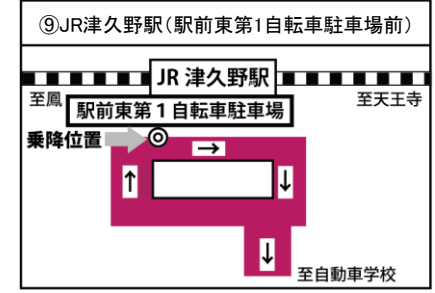

◎が乗降位置になります。

◆交通渋滞等で時刻通りに到着しないことがあります。ご了承ください。

- ・スクールバスの学校出発は西門からです。(ただし、平日20:00発と土・日・祝日18:00発は正門からです)
- ・降りる時は早めに声をかけてお知らせください。
- ・時刻表の内容は変更になる場合がございます。ご注意ください。
- ・交通事情により、多少停車時刻と停車場所が前後することがあります。ご了承ください。
- ・学校休校日(年末年始、特定日)および祭礼時等はスクールバスの運行を中止しています。

乗車時のお願い!

バスが近づきましたら
早めに大きく手をあげて
合図をして止めてください。

◆バスの運行状況は、当校ホームページ、または下記QRコードから確認できます。

※バスの運行状況は、パソコン・スマートフォンから確認できます。当校ホームページ、またはQRコードからアクセスしてください。

2023年10月1日現在