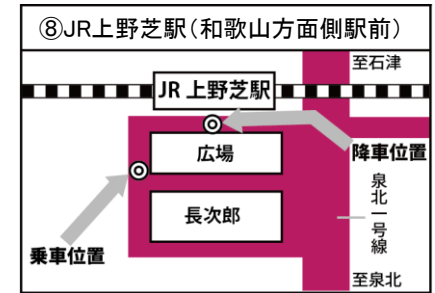

◎が乗降位置になります。

◆交通渋滞等で時刻通りに到着しないことがあります。ご了承ください。

- ・スクールバスの学校出発は西門からです。(ただし、平日20:00発と土・日・祝日18:00発は正門からです)
- ・降りる時は早めに声をかけてお知らせください。
- ・時刻表の内容は変更になる場合がございます。ご注意ください。
- ・交通事情により、多少停車時刻と停車場所が前後することがあります。ご了承ください。
- ・学校休校日(年末年始、特定日)および祭礼時等はスクールバスの運行を中止しています。

乗車時のお願い!

バスが近づきましたら
早めに大きく手をあげて
合図をして止めてください。

◆バスの運行状況は、当校ホームページ、または下記QRコードから確認できます。

※バスの運行状況は、パソコン・スマートフォンから確認できます。当校ホームページ、またはQRコードからアクセスしてください。

2023年10月1日現在