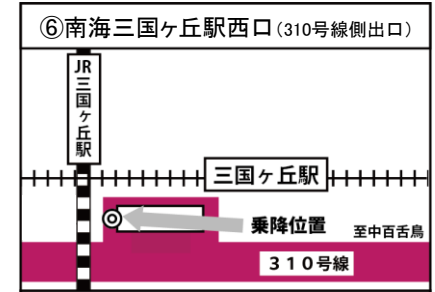

I 阪和鳳自動車学校

無料スクールバス時刻表

土日祝用

TEL 072-271-1028

スクールバス停留所 MAP

A 鳳羽衣便 JR鳳駅・南海羽衣駅 方面		7:55	8:15	8:30	8:50	10:00	11:00	12:00	13:00	14:00	15:00	16:00	17:00	18:00
阪和鳳自動車学校発														
南海羽衣駅 地図①	駅東側西浦歯科向い				9:05	10:15	11:15	12:15	13:15	14:15	15:15	16:15	お送りのみです	お送りのみです
羽衣国際大学	正門向い				9:07	10:17	11:17	12:17	13:17	14:17	15:17	16:17		
ヒラタ学園(近畿CP・大阪航空)	正面玄関向い				9:08	10:18	11:18	12:18	13:18	14:18	15:18	16:18		
アリオ鳳 地図②	RICOH向い公園前				9:20	10:30	11:30	12:30	13:30	14:30	15:30	16:30		
JR鳳駅	東出口乗合タクシー乗り場付近	7:58	8:18	8:33	9:25	10:35	11:35	12:35	13:35	14:35	15:35	16:35		
阪和鳳自動車学校着		8:05	8:25	8:40	9:30	10:40	11:40	12:40	13:40	14:40	15:40	16:40		

地図①②は裏面にあります。