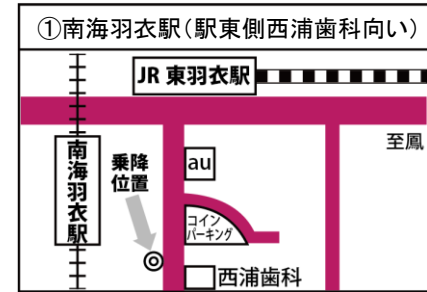

I 阪和鳳自動車学校

無料スクールバス時刻表

平日用

TEL 072-271-1028

スクールバス停留所 MAP

A 鳳羽衣便 JR鳳駅・南海羽衣駅 方面

阪和鳳自動車学校発		7:55	8:15	8:30	8:50	10:00	11:00	12:00	13:00	14:00	15:00	16:00	17:00	18:00	19:00	20:00
南海羽衣駅 地図①	駅東側西浦歯科向い				9:05	10:15	11:15	12:15	13:15	14:15	15:15	16:15	17:15	18:15	お送りのみです	お送りのみです
羽衣国際大学	正門向い				9:07	10:17	11:17	12:17	13:17	14:17	15:17	16:17	17:17	18:17		
ヒラタ学園(近畿CP・大阪航空)	正面玄関向い				9:08	10:18	11:18	12:18	13:18	14:18	15:18	16:18	17:18	18:18		
アリオ鳳 地図②	RICOH向い公園前				9:20	10:30	11:30	12:30	13:30	14:30	15:30	16:30	17:30	18:30		
JR鳳駅	東出口乗合タクシー乗り場付近	7:58	8:18	8:33	9:25	10:35	11:35	12:35	13:35	14:35	15:35	16:35	17:35	18:35		
阪和鳳自動車学校着		8:05	8:25	8:40	9:30	10:40	11:40	12:40	13:40	14:40	15:40	16:40	17:40	18:40		

B 大阪公立大学(中百舌鳥)白鷺便 大阪公立大学 中百舌鳥キャンパス・白鷺駅・深井駅 方面

阪和鳳自動車学校発		7:35	8:50	10:00	11:00	12:00	13:00	14:00	15:00	16:00	17:00	18:00	19:00	20:00		
土師町	自治会館前	8:04	9:04	10:14	11:14	12:14	13:14	14:14	15:14	16:14	17:14	18:14	お送りのみです	お送りのみです		
大阪公立大学西門向い	中百舌鳥キャンパス西門向い	8:06	9:06	10:16	11:16	12:16	13:16	14:16	15:16	16:16	17:16	18:16				
大阪公立大学中百舌鳥門向い	南海バス停付近	8:08	9:08	10:18	11:18	12:18	13:18	14:18	15:18	16:18	17:18	18:18				
大阪公立大学白鷺門向い 地図③	ネジス岡本手前	8:08	9:08	10:18	11:18	12:18	13:18	14:18	15:18	16:18	17:18	18:18				
南海白鷺駅 地図④	柳橋駐輪場手前、ヘアサロンヤング前	8:10	9:10	10:20	11:20	12:20	13:20	14:20	15:20	16:20	17:20	18:20				
大阪公立大学研究所正門向い	ビデオ・ツタヤ前	8:12	9:12	10:22	11:22	12:22	13:22	14:22	15:22	16:22	17:22	18:22				
中古車販売店前	陵南機械隣り	8:14	9:14	10:24	11:24	12:24	13:24	14:24	15:24	16:24	17:24	18:24				
土塔町北	新泉牛乳向い(高架鉄道をはさんだ向い)	8:15	9:15	10:25	11:25	12:25	13:25	14:25	15:25	16:25	17:25	18:25				
泉北高速深井駅 地図⑤	駅前交番前	8:18	9:18	10:28	11:28	12:28	13:28	14:28	15:28	16:28	17:28	18:28				
宮園町住宅	ドミノピザ前	8:20	9:20	10:30	11:30	12:30	13:30	14:30	15:30	16:30	17:30	18:30				
八田北町	南海バス八田北町バス停交差点手前	8:21	9:21	10:31	11:31	12:31	13:31	14:31	15:31	16:31	17:31	18:31				
阪和鳳自動車学校着		8:30	9:30	10:40	11:40	12:40	13:40	14:40	15:40	16:40	17:40	18:40				