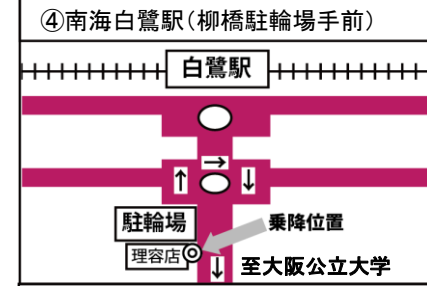

C 三国ヶ丘便 三国ヶ丘駅・百舌鳥駅・上野芝駅・津久野駅 方面

阪和鳳自動車学校発		10:00	11:00	12:00	13:00	14:00	15:00	16:00	17:00	18:00	19:00	20:00		
南海三国ヶ丘駅西口 地図⑥	南海高野線310号線側出口 ロータリー	10:20	11:20	12:20	13:20	14:20	15:20	16:20	17:20	18:20	お送りのみです	お送りのみです		
赤畑町	スーパーライフ向い	10:23	11:23	12:23	13:23	14:23	15:23	16:23	17:23	18:23				
JR百舌鳥駅 地図⑦	ローソン手前、あおい薬局向い側	10:25	11:25	12:25	13:25	14:25	15:25	16:25	17:25	18:25				
百舌鳥本町	いたすけ公園北西かど	10:27	11:27	12:27	13:27	14:27	15:27	16:27	17:27	18:27				
堺農業会館	玄関前駐車場入口	10:29	11:29	12:29	13:29	14:29	15:29	16:29	17:29	18:29				
JR上野芝駅 地図⑧	和歌山方面側駅前バス乗り場付近	10:30	11:30	12:30	13:30	14:30	15:30	16:30	17:30	18:30				
月見橋	尼崎信用金庫向い	10:31	11:31	12:31	13:31	14:31	15:31	16:31	17:31	18:31				
上野芝向ヶ丘2丁	おおの(酒屋)向い	10:31	11:31	12:31	13:31	14:31	15:31	16:31	17:31	18:31				
上野芝向ヶ丘4丁	小西クリニック前	10:32	11:32	12:32	13:32	14:32	15:32	16:32	17:32	18:32				
JR津久野駅 地図⑨	駅前東第1自転車駐車場前ロータリー	10:36	11:36	12:36	13:36	14:36	15:36	16:36	17:36	18:36				
阪和鳳自動車学校着		10:40	11:40	12:40	13:40	14:40	15:40	16:40	17:40	18:40				

地図⑥⑦⑧⑨は裏面にあります。