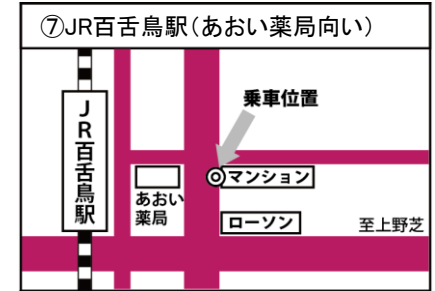

B 大阪公立大学(中百舌鳥)白鷺便 大阪公立大学 中百舌鳥キャンパス・白鷺駅・深井駅 方面		7:35	8:50	10:00	11:00	12:00	13:00	14:00	15:00	16:00	17:00	18:00		
阪和鳳自動車学校発														
土師町	自治会館前	8:04	9:04	10:14	11:14	12:14	13:14	14:14	15:14	16:14	お送りのみです	お送りのみです		
大阪公立大学西門向い	中百舌鳥キャンパス西門向い	8:06	9:06	10:16	11:16	12:16	13:16	14:16	15:16	16:16				
大阪公立大学中百舌鳥門向い	南海バス停付近	8:08	9:08	10:18	11:18	12:18	13:18	14:18	15:18	16:18				
大阪公立大学白鷺門向い 地図③	ネジス岡本手前	8:08	9:08	10:18	11:18	12:18	13:18	14:18	15:18	16:18				
南海白鷺駅 地図④	柳橋駐輪場手前、ヘアサロンヤング前	8:10	9:10	10:20	11:20	12:20	13:20	14:20	15:20	16:20				
大阪公立大学研究所正門向い	ビデオ・ツタヤ前	8:12	9:12	10:22	11:22	12:22	13:22	14:22	15:22	16:22				
中古車販売店前	陵南機械隣り	8:14	9:14	10:24	11:24	12:24	13:24	14:24	15:24	16:24				
土塔町北	新泉牛乳向い(高架鉄道をはさんだ向い)	8:15	9:15	10:25	11:25	12:25	13:25	14:25	15:25	16:25				
泉北高速深井駅 地図⑤	駅前交番前	8:18	9:18	10:28	11:28	12:28	13:28	14:28	15:28	16:28				
宮園町住宅	ドミノピザ前	8:20	9:20	10:30	11:30	12:30	13:30	14:30	15:30	16:30				
八田北町	南海バス八田北町バス停交差点手前	8:21	9:21	10:31	11:31	12:31	13:31	14:31	15:31	16:31				
阪和鳳自動車学校着		8:30	9:30	10:40	11:40	12:40	13:40	14:40	15:40	16:40				

地図③④⑤は裏面にあります。

C 三国ヶ丘便 三国ヶ丘駅・百舌鳥駅・上野芝駅・津久野駅 方面		10:00	11:00	12:00	13:00	14:00	15:00	16:00	17:00	18:00		
阪和鳳自動車学校発												
南海三国ヶ丘駅西口 地図⑥	南海高野線310号線側出口 ロータリー	10:20	11:20	12:20	13:20	14:20	15:20	16:20	お送りのみです	お送りのみです		
赤畑町	スーパーライフ向い	10:23	11:23	12:23	13:23	14:23	15:23	16:23				
JR百舌鳥駅 地図⑦	ローソン手前、あおい薬局向い側	10:25	11:25	12:25	13:25	14:25	15:25	16:25				
百舌鳥本町	いたすけ公園北西かど	10:27	11:27	12:27	13:27	14:27	15:27	16:27				
堺農業会館	玄関前駐車場入口	10:29	11:29	12:29	13:29	14:29	15:29	16:29				
JR上野芝駅 地図⑧	和歌山方面側駅前バス乗り場付近	10:30	11:30	12:30	13:30	14:30	15:30	16:30				
月見橋	尼崎信用金庫向い	10:31	11:31	12:31	13:31	14:31	15:31	16:31				
上野芝向ヶ丘2丁	おおの(酒屋)向い	10:31	11:31	12:31	13:31	14:31	15:31	16:31				
上野芝向ヶ丘4丁	小西クリニック前	10:32	11:32	12:32	13:32	14:32	15:32	16:32				
JR津久野駅 地図⑨	駅前東第1自転車駐車場前ロータリー	10:36	11:36	12:36	13:36	14:36	15:36	16:36				
阪和鳳自動車学校着		10:40	11:40	12:40	13:40	14:40	15:40	16:40